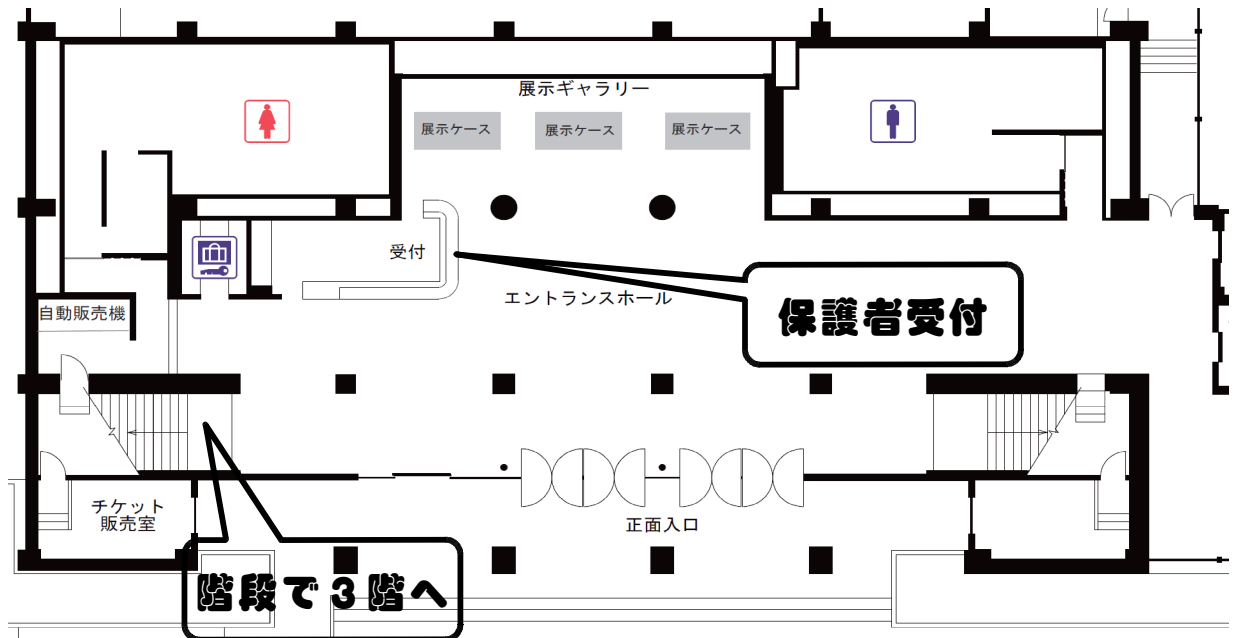

#### 記

- |       |   |       |           |
|-------|---|-------|-----------|
| 1 日 時 | 令和5年7月6日（木）   | 9：45～ | （開場 9：20） |
| 2 会 場 | 東北大学百周年記念会館（川内萩ホール）<br>〒980-0862 宮城県仙台市青葉区川内4-1   |       |           |
| 3 日 程 | 1 学年集合  | 8：10  |           |
|       | 2 学年集合  | 8：25  |           |
|       | 3 学年集合  | 9：15  |           |
|       | 開 会 式   | 9：45  |           |
|       | 演 奏   | 10：00 | 2 学年の部    |
|       |   | 11：10 | 1 学年の部    |
|       | 昼食・休憩   | 11：55 |           |
|       | 演 奏   | 12：55 | かたくりの部    |
|       |   | 13：10 | 3 学年の部    |
|       | 休 憩   | 14：05 |           |
|       | 閉 会 式   | 14：30 |           |
|       | 1・2 年下校   | 14：45 |           |
|       | 3 学年下校  | 15：15 |           |
| 4 その他 | <ul style="list-style-type: none"><li>・ 当日は、現地集合、現地解散となります。また、学年毎に集合時間は異なります。</li><li>・ 当日は、お弁当持参となります。</li><li>・ 申し訳ございませんが、保護者様の駐車場はございません。お車での御来場は御遠慮くださいますようお願い申し上げます。</li><li>・ 御不明な点がございましたら、学校まで御連絡ください。</li></ul> |       |           |

☆ 保護者受付

☆ 保護者席…下図の3階4階の席となります。(自由席となります)