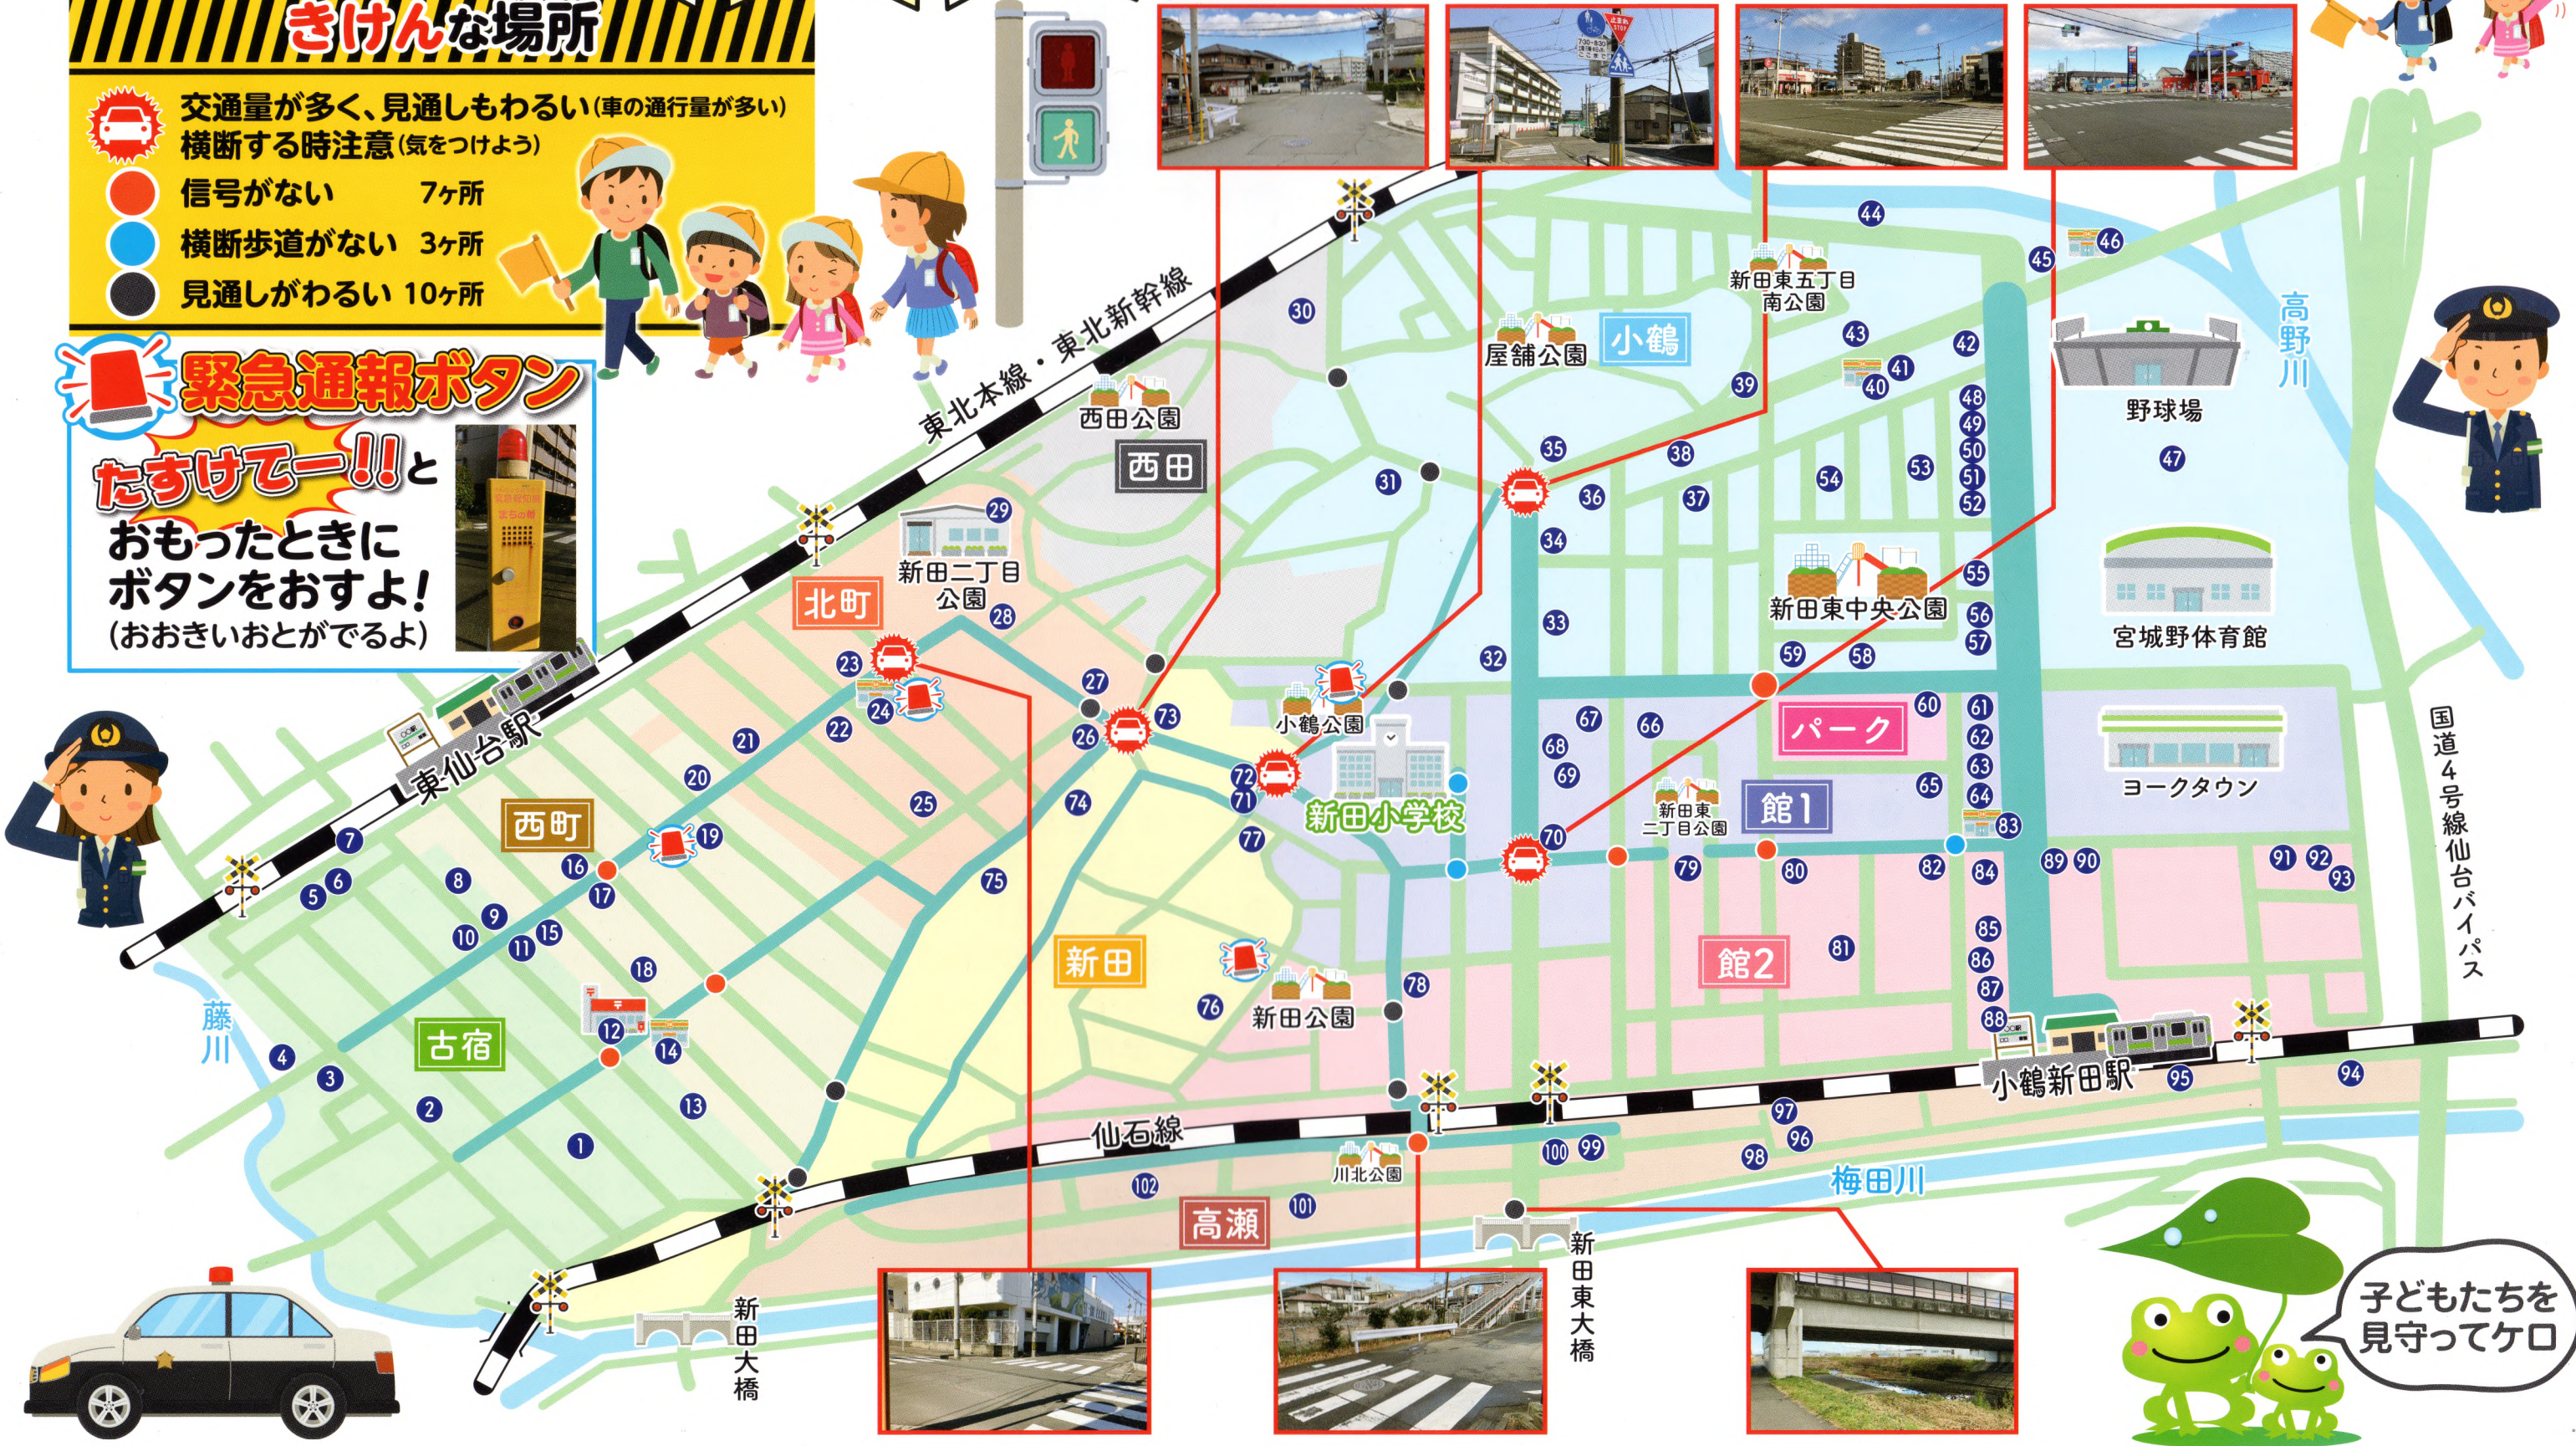

仙台市立新田小学校父母教師会

地域安全マップ 2023年度版

警察 110番	救急車 119番
新田小学校	022(237)4835
仙台東警察署	022(231)7171
東仙台交番	022(256)7936
苦竹交番	022(237)3987

①～⑩⑫は「かけこみ110番のお店」です。
うら面にお店・会社が記載されています。

きけんな場所

- 交通量が多く、見通しもわるい(車の通行量が多い)
横断する時注意(気をつけよう)
- 信号がない 7ヶ所
- 横断歩道がない 3ヶ所
- 見通しがわるい 10ヶ所

緊急通報ボタン

「たすけてー!!」とおもったときに
ボタンをおすよ!
(おおきいおとがでるよ)

子どもたちを見守ってケロ

かけこみ110番のお店

※かけこみ110番とは……危険を感じたら助けを求められるお店です。毎年PTAよりご協力をお願いしております。

ご家族で、話し合いながら、お子さんの通学路のかけこみ110番のお店にチェックしてみましょう。

古宿

- ① 学習型学童リングベル
- ② ロードスターミウラ
- ③ ヘアワークブルー
- ④ 芝原金物店
- ⑤ 長谷川建設(株)
- ⑥ (株) エス・ケイ・デイ 仙台支社
- ⑦ デュアリズム
- ⑧ 清水外科医院
- ⑨ ゆかり調剤薬局
- ⑩ かさはら歯科医院
- ⑪ 美容室モア
- ⑫ 新田郵便局
- ⑬ 裕美容室

西田

- ㉚ アサヒサンクリーン(株) 東仙台デイサービス

小鶴

- ㉛ ひまわり美容室
- ㉜ (株) 千葉商会
- ㉝ (株) 河北仙販 東仙台店
- ㉞ ダイシャリン 東仙台店
- ㉟ ほっともっと 仙台新田3丁目店
- ㊱ (株) タクト
- ㊲ タニコー(株) 仙台営業所
- ㊳ デリカショップおおうち
- ㊴ メイト犬猫病院
- ㊵ ファミリーマート 新田東店
- ㊶ ホワイト急便 新田東店
- ㊷ メガネの相沢 新田東店
- ㊸ modern craft 新田東店
- ㊹ (株) ヤナギダ 東北支店
- ㊺ ダイソー 新田東店
- ㊻ ミニストップ 仙台新田東店
- ㊼ 元気フィールド仙台
- ㊽ (株) フルハウス 新田東店
- ㊾ ほけんの窓口 仙台新田東店
- ㊿ カワイ音楽教室
- ㉟ ナブコシステム(株) 仙台支店