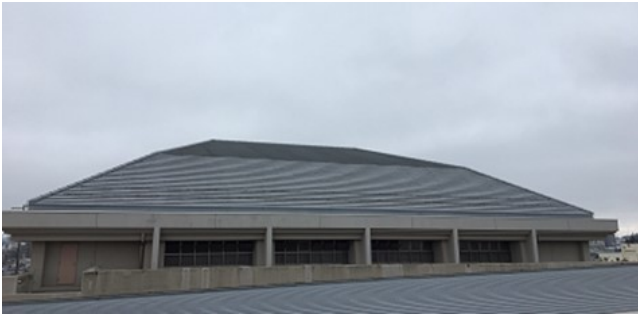

何だこりゃ？仙台工業？

○この建物、デカイ！！ 大仏殿か？

- ◇4階建ての校舎よりも高い！！
- ◇プールからみた建物はこんな感じ！！
武道場の屋上にあるプールよりも とても高い！！

☆ この建物は、体育館でした！

☆ 体育館は2階建です！

☆ 1階はステージ付きのサブアリーナ、

2階はステージの分だけ広くなったメインアリーナです

☆この体育館は、県内屈指の延べ床面積を誇っており、1階は片面に
バドミントンコート4面、片面に卓球台とステージ

2階はバドミントンコート8面とれます。

☆武道場やウェイト室は別に存在しています

☆おかげで運動部がとても盛んです！！

⇒ [運動部へ](#) GO!