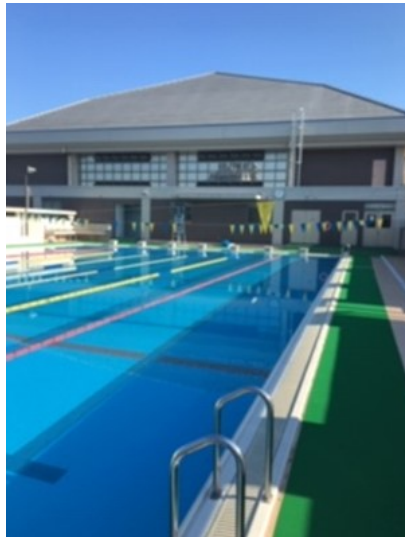

何だこりゃ？仙台工業？

○この建物、デカイ！！ 大仏殿か？

- ◇4階建ての校舎よりも高い！！
- ◇プールからみた建物はこんな感じ！！
武道場の屋上にあるプールよりも とても高い！！

☆ この建物は、体育館でした！

☆ 体育館は2階建です！

☆ 1階はステージ付きのサブアリーナ、

2階はステージの分だけ広くなったメインアリーナです

☆この体育館は、県内屈指の延べ床面積を誇っており、1階は片面に
バドミントンコート4面、片面に卓球台とステージ

2階はバドミントンコート8面とれます。

☆武道場やウェイト室は別に存在しています

☆おかげで運動部がとても盛んです！！

⇒ [運動部へ](#) GO!