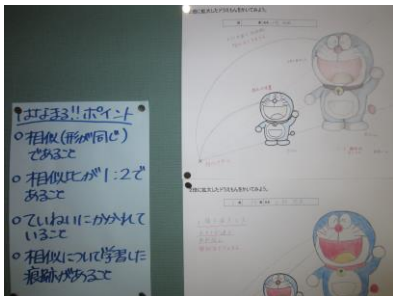

ON SM TM YM

☆栄光の記録☆
おめでとう!

◆ 教育活動アンケートの御礼 ◆

ご多用のところ、「教育活動に関するアンケート」「おきの学園協働型重点目標に関するアンケート」をご提出いただきましてありがとうございました。ご協力に感謝申し上げます。

今後実施します「学校運営協議会」でのご意見を盛り込み、年度末に集計結果をお伝えするとともに、今後の学校運営に生かすよう努めてまいります。

学校生活のようす

小中連携対抗運動

いじめ防止きずなキャンペーン

学年バレーボール大会

3年数学授業

2年家庭科授業

1年道徳科授業

この文書の第三者による無断複写・複製及び転載を禁止します。

行事予定 1月

2月