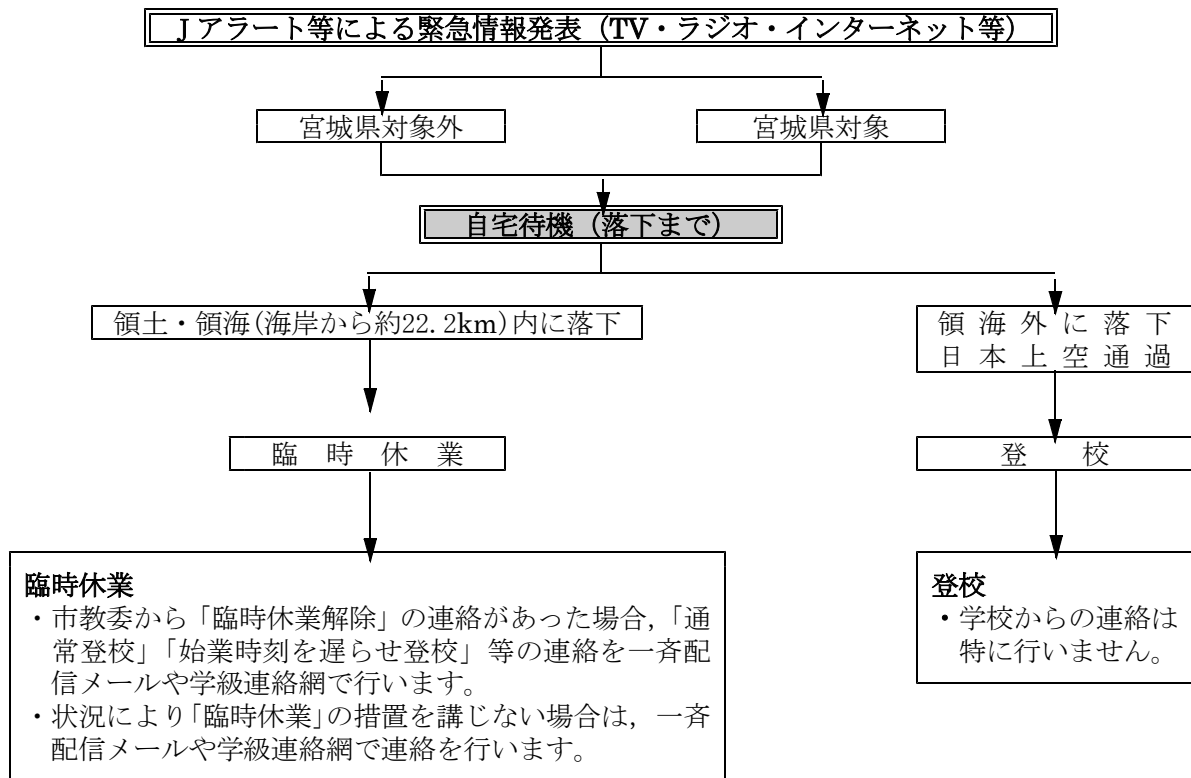

北朝鮮による弾道ミサイル発射に係る校内の対応について

1 生徒が在校の場合

- 校舎等に避難する。
- 窓から離れ、机の下に潜るか、廊下や床に伏せて頭部を守る。
- 安全が確認されるまで、校内で待機する。

2 児童・生徒が登下校中の場合

- 近くにある建物や地下に避難し、窓から離れる。
- 近くに建物がない場合は物陰等に身を隠すか、地面に伏せて頭部を守る。

3 登校前・在宅時の場合

※登校前・在宅時の注意点

- 窓から離れるか、窓のない部屋（場所）へ移動する。
- 机の下に潜る、布団に潜る、床に伏せるなどして頭部を守る。