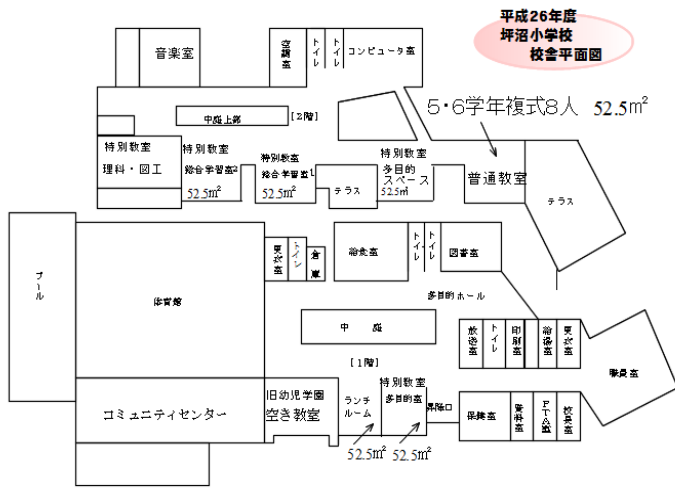

仙台市太白区坪沼長田中9-1

TEL 022-281-2233 (職員室)

FAX 022-281-0618

Eメール tsubosyo@sendai-c.ed.jp

URL <http://www.sendai-c.ed.jp/~tsubosyo/>

仙台市立坪沼小学校

日課表

北緯38° 11' 18" 東経140° 46' 33" 標高 123.9m

	月	火	水	木	金
8:20	漢字	読書	算数	音読	読書
	朝の会				
8:45	1	(2)	(3)	(4)	(5)
	2	(6)	(7)	(8)	(9)
10:20	業間休み				
10:45	3	(11)	(12)	(13)	(14)
	4	(16)	(17)	(18)	(19)
12:20	給食 (12:20~13:5)				
13:40	歯磨きタイム (13:05~13:10)				
	5	(21)	(22)	(23)	(24)
	6	(26)	(27)	帰りの会	(28)
15:15	帰りの会	帰りの会	委員会クラブ	帰りの会	ぐんぐんタイム
16:00					