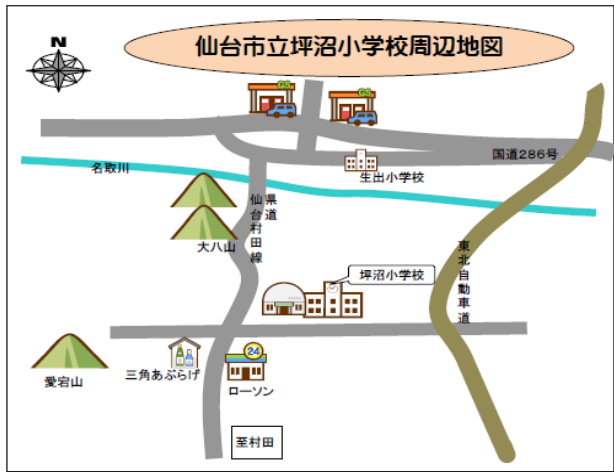

(昭和三十六年九月制定)

校歌

作詞 佐藤 善雄
作曲 海鋒 義美

かしこく

自ら学び よく考える子

たくましく

健康で たくましい子

〒982-0231

仙台市太白区坪沼長田中9-1

TEL 022-281-2233 (職員室)

FAX 022-281-0618

Eメール tsubosyo@sendai-c.ed.jp

URL <http://www.sendai-c.ed.jp/~tsubosyo/>

仙台市立坪沼小学校

日課表

北緯38° 11' 18" 東経140° 46' 33" 標高 123.9m

	月	火	水	木	金
8:20	漢字	読書	算数	音読	読書
	朝の会				
8:45	1	(2)	(3)	(4)	(5)
	2	(6)	(7)	(8)	(9)
10:20	業間休み				
10:45	3	(11)	(12)	(13)	(14)
	4	(16)	(17)	(18)	(19)
12:20	給食 (12:20~13:5)				
13:40	歯磨きタイム (13:05~13:10)				
	5	(21)	(22)	(23)	(24)
	6	(26)	(27)	帰りの会	(28)
15:15	帰りの会	帰りの会	委員会クラブ	帰りの会	ぐんぐんタイム
16:00					