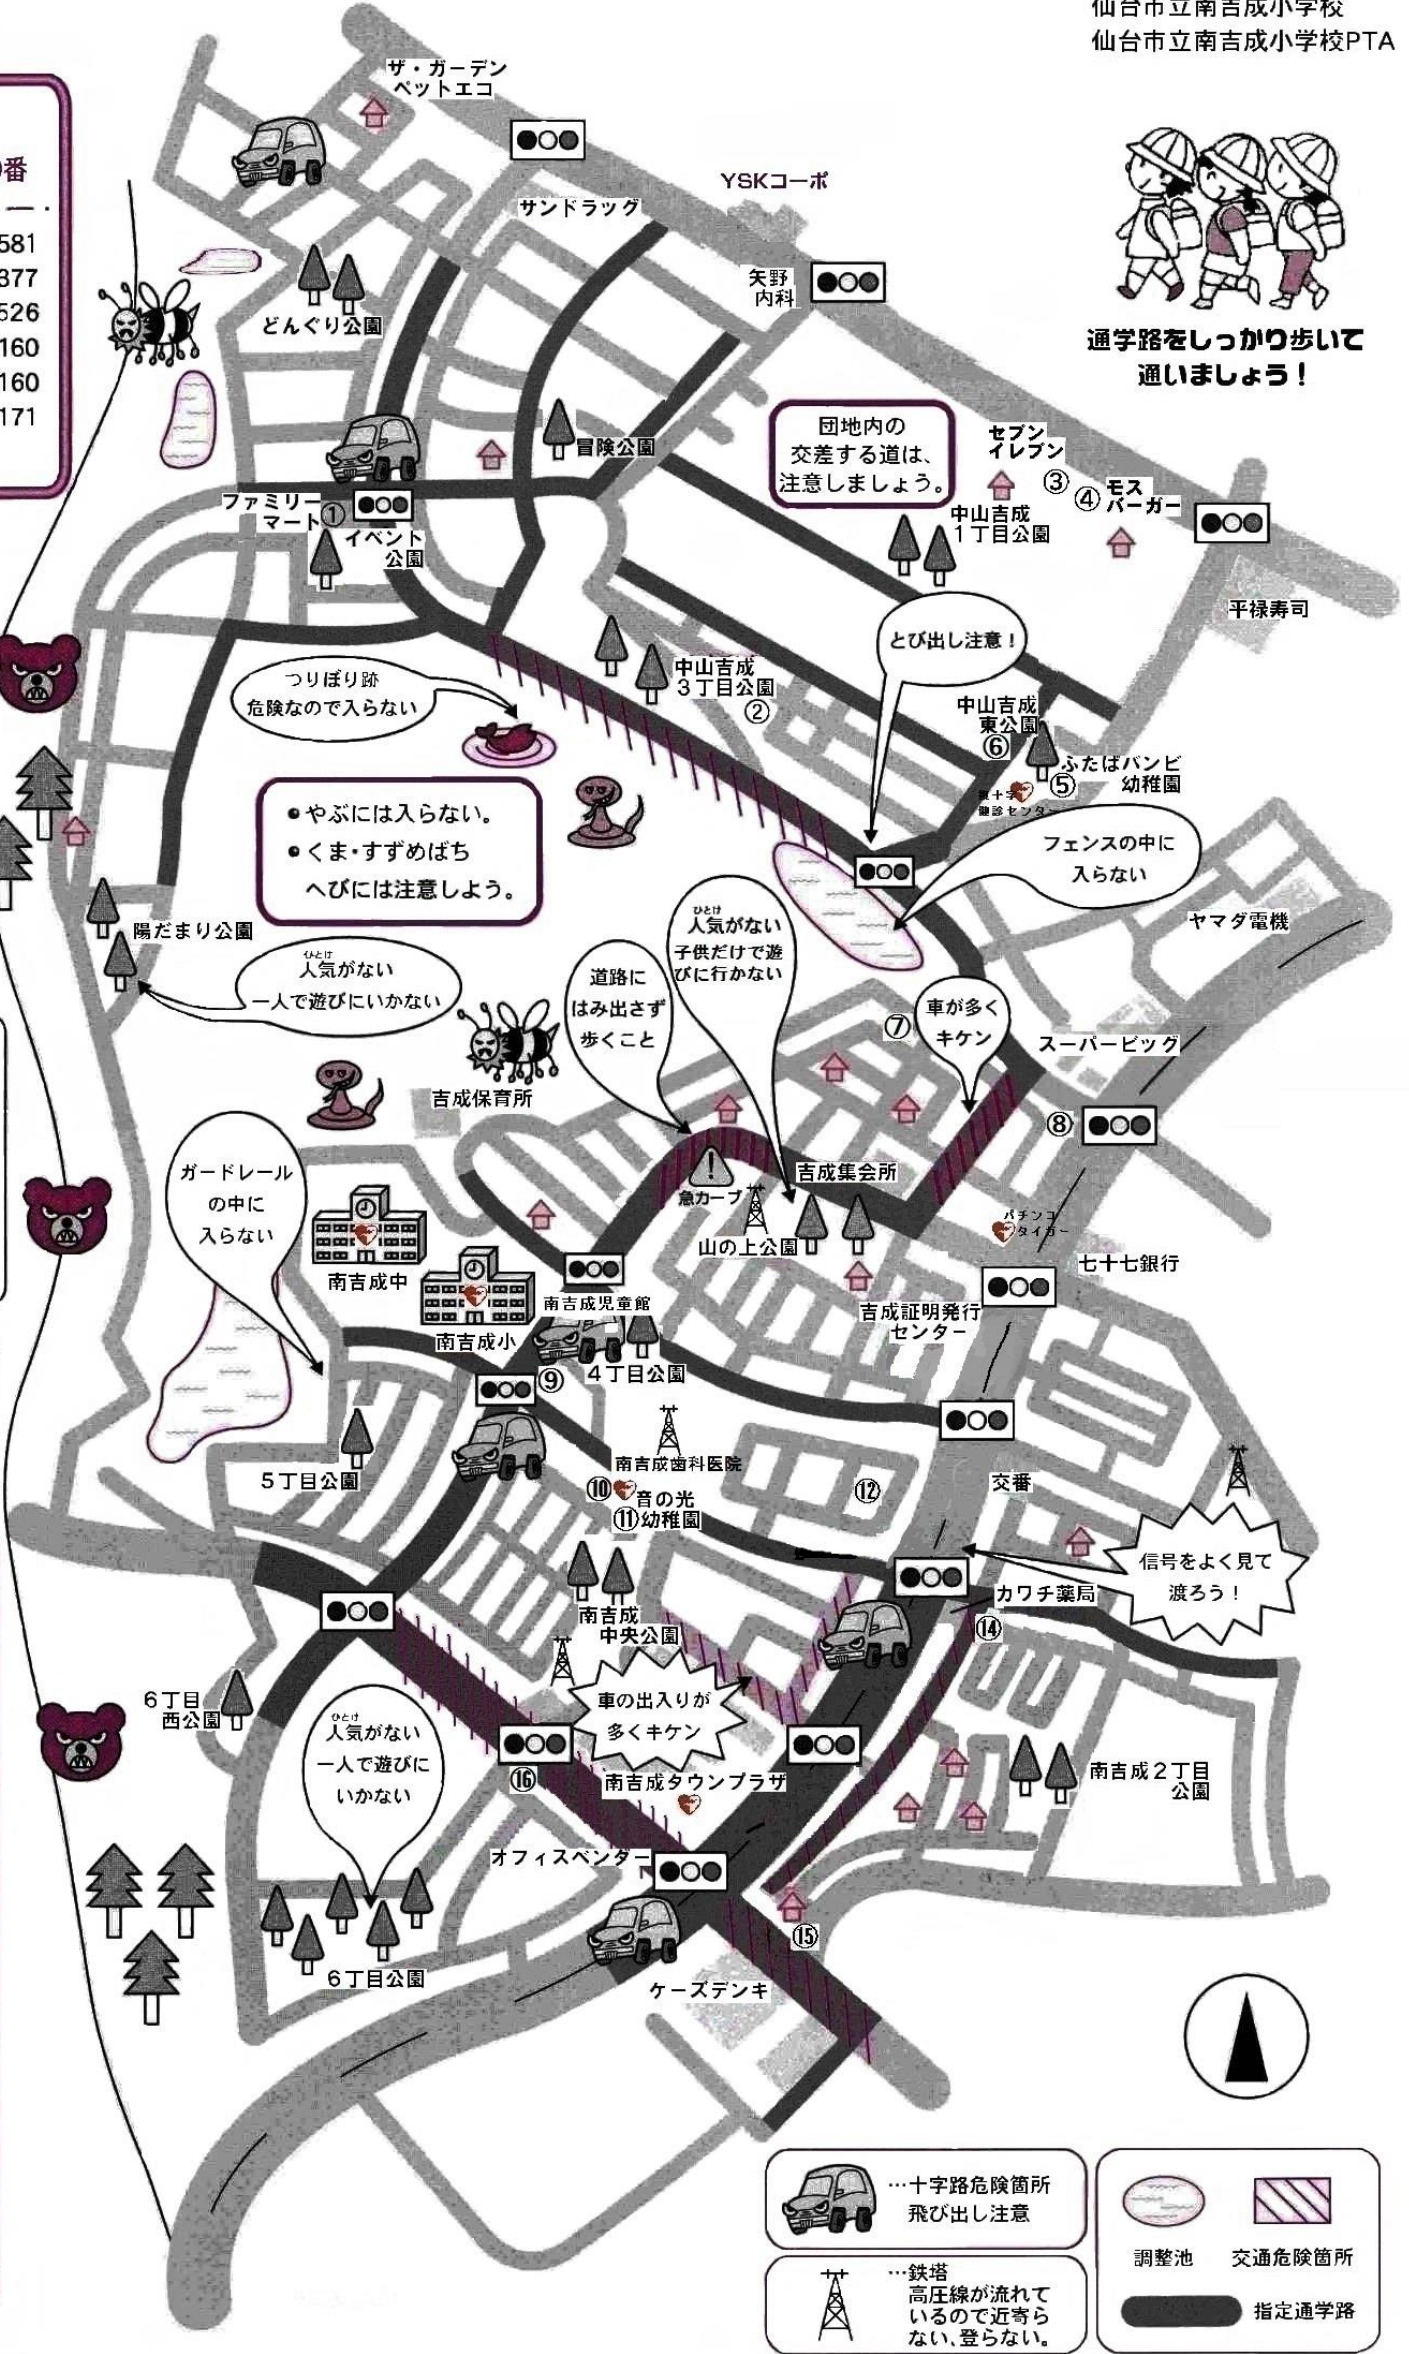

あぶないよ!!! マップ

令和元年12月改訂版
 仙台市立南吉成小学校
 仙台市立南吉成小学校PTA

警察(事件・事故)…110番
 消防(火事・救急)…119番

南吉成小学校 277-3581
 南吉成中学校 277-4377
 吉成証明発行センター 279-1526
 南吉成児童館 278-5160
 南吉成交番 279-3160
 仙台北警察署 233-7171

♥ --- AED設置施設

通学路をしっかりと歩いて
 通いましょう!

みんなを守る SOS

いか…ついていかない
 の…くるまにのらない
 お…おごえをだす
 す…すぐける
 し…しらせる

守ってね!

- ひとりで遊ばない。
- 外に行くときは必ず行く先を言う。
- 自転車の二人乗りや、ふざけて乗るのはやめましょう。

※どの公園も人の気配が少ないので、一人では遊びに行かないようにしましょう。

- 子ども110番の家 🏠
- 子ども110番の店
- ①ファミリーマート中山台店
 - ②クリーニング弘栄舎
 - ③セブンイレブン中山吉成店
 - ④モスバーガー仙台中山店
 - ⑤ふたばバンビ幼稚園
 - ⑥和楽屋笑顔
 - ⑦五月建設
 - ⑧ガリバー仙台北環状店
 - ⑨パン工房プティ・シアン
 - ⑩さんぱつや・ぷりーず
 - ⑪音の光幼稚園
 - ⑫ヘアサロン・かおり
 - ⑬美容室チェリーハウス
 - ⑭美容室ナジャ
 - ⑮JAF ロードサービス仙台北基地

	…十字路危険箇所 飛び出し注意		調整池		交通危険箇所
	…鉄塔 高圧線が流れているので近寄らない、登らない。		指定通学路		