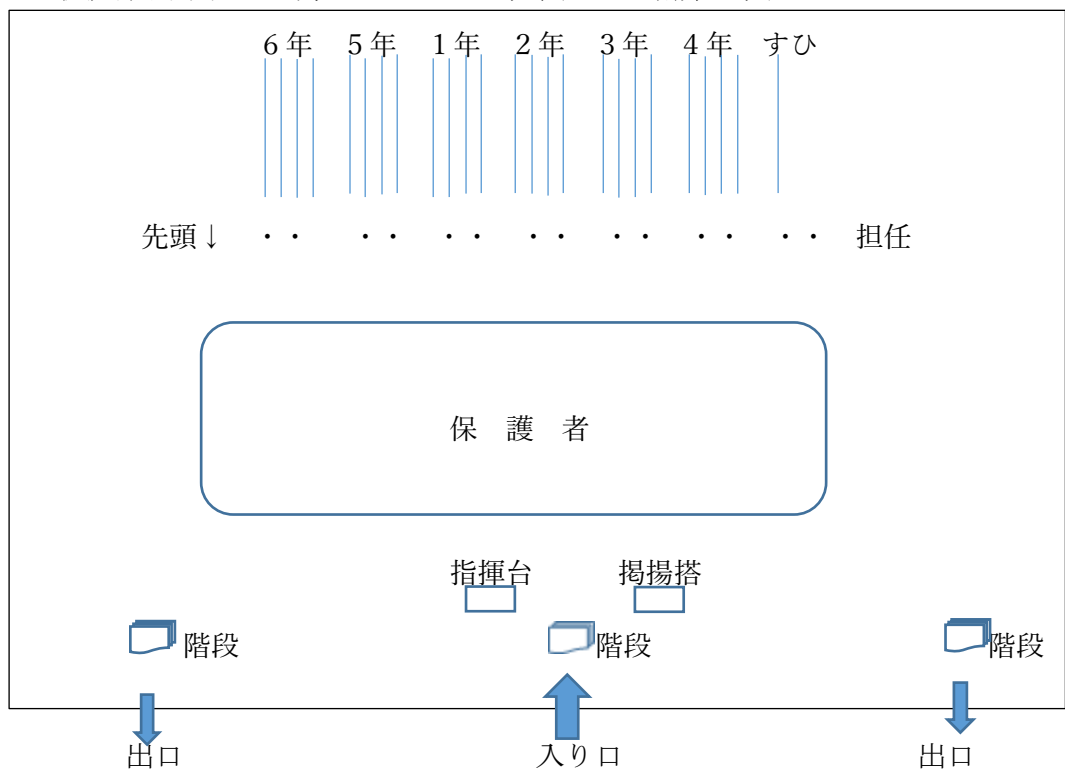

【別紙】

6月10日（金）引き渡し訓練について（校庭）

※引き渡し訓練時の待機場所および引き取り手順

晴天時

14:25 下校時の荷物を持って校庭へ移動開始

校庭東側ネットに掲示されている学年表示の場所に学級ごと2列に並ぶ

14:38 各学級 整列・人数確認完了

14:40 校庭で引き渡し訓練開始

15:15 最終引き渡し目安時刻

(その後、下校コースごとに並び替え)

15:20～集団下校（コースごと引率）

雨天時

6月10日（金）引き渡し訓練について（教室）

訓練後、児童は外靴をもって帰りの用意をして、教室で待機

14:40 教室入り口で引き渡し訓練開始

※昇降口階段は一方通行

保護者の迎えは「外階段(上り)」を使用

保護者と児童の下校(外靴を持って)は「内階段(下り)」を使用

※表示に従ってお進みください。

15:15 最終引き渡し目安

引き取りに来ていただけない児童は体育館へ移動

(担任の先生が連れていく)

児童は外靴をもって移動

15:20 体育館で、下校コースごとに並び替えをする。