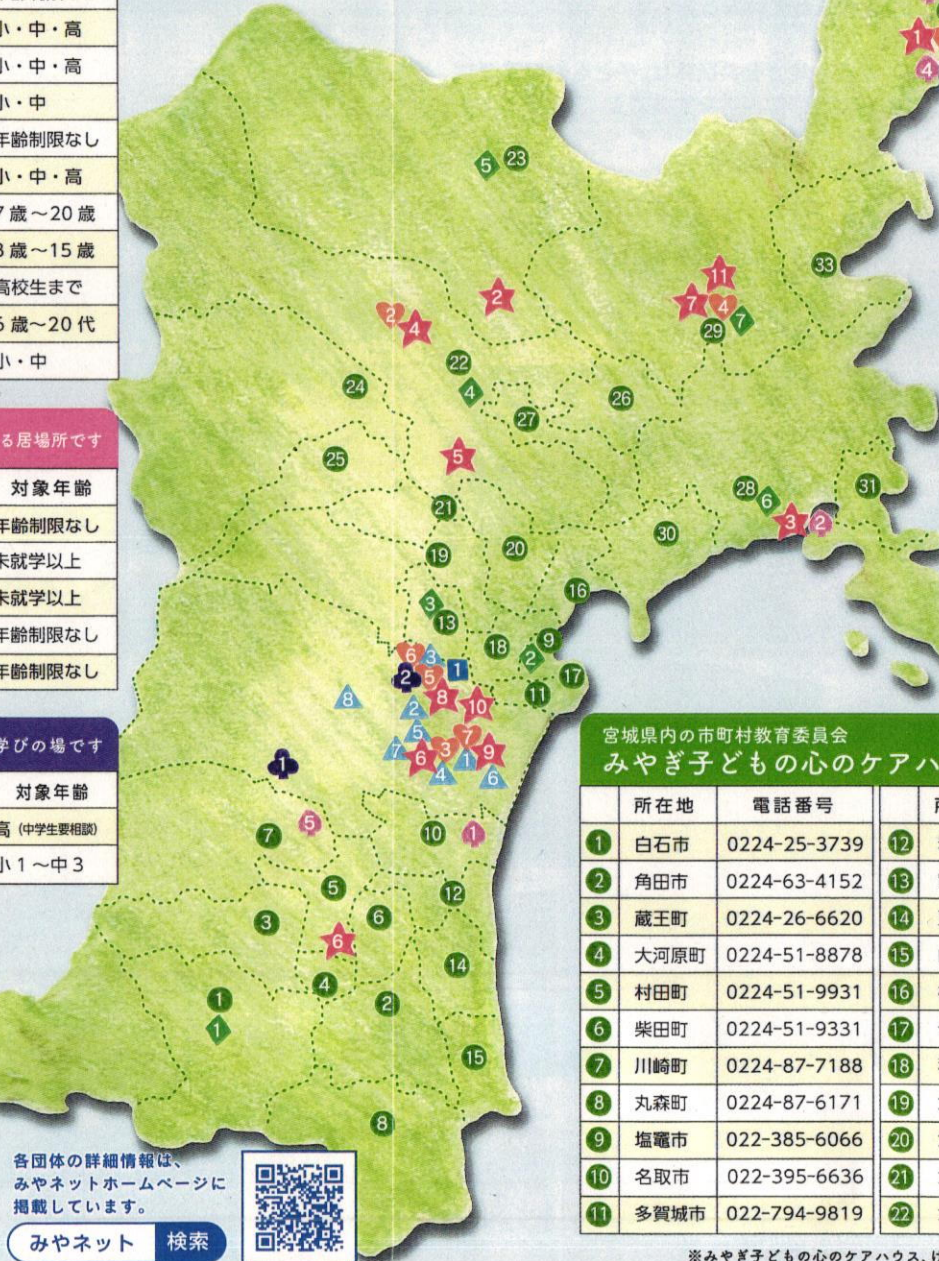

仙台市 児遊の杜	
所在地	電話番号
1 仙台市泉区七北田	022-773-4150

仙台市 社のひろば		
教室名	所在地	電話番号
1 宮城野	宮城野区五輪	022-296-7590
2 立町	青葉区立町	022-721-8845
3 泉	泉区将監	022-372-2441
4 太白	太白区八本松	022-308-4163
5 青葉	青葉区五橋	022-222-4270
6 若林	若林区一本杉	022-782-7830
7 八木山	太白区八木山	022-226-7586
8 広瀬	青葉区栗生	022-393-4388

※児遊の杜、社のひろばについては、仙台市教育委員会に情報を提供していただいています。

宮城県内の市町村教育委員会等 けやき教室		
教室名	所在地	電話番号
1 仙南けやき教室	白石市	0224-27-2001
2 塩竈市けやき教室	塩竈市	022-364-5141
3 黒川けやき教室	富谷市	022-725-3755
4 大崎市けやき教室	大崎市	0229-72-5033
5 栗原市けやき教室	栗原市	0228-42-1158
6 石巻市けやき教室	石巻市	0225-22-4157
7 登米市けやき教室	登米市	0220-34-7401
8 気仙沼市けやき教室	気仙沼市	0226-24-0766

宮城県内の市町村教育委員会 みやぎ子どもの心のケアハウス

小中学生への学習支援や体験活動のほか、教育相談や家庭訪問による支援を行います

所在地	電話番号	所在地	電話番号	所在地	電話番号
1 白石市	0224-25-3739	12 岩沼市	0223-23-0670	23 栗原市	0228-42-1441
2 角田市	0224-63-4152	13 富谷市	022-725-6380	24 加美町	0229-69-7630
3 蔵王町	0224-26-6620	14 亶理町	0223-36-7082	25 色麻町	0229-25-7671
4 大河原町	0224-51-8878	15 山元町	0223-37-2213	26 涌谷町	0229-25-7307
5 村田町	0224-51-9931	16 松島町	022-354-2041	27 美里町	0229-58-1209
6 柴田町	0224-51-9331	17 七ヶ浜町	080-8221-5802	28 石巻市	0225-22-4157
7 川崎町	0224-87-7188	18 利府町	022-369-3668	29 登米市	080-3369-5421
8 丸森町	0224-87-6171	19 大和町	022-341-6238	30 東松島市	0225-25-4882
9 塩竈市	022-385-6066	20 大郷町	022-725-8601	31 女川市	0225-24-6685
10 名取市	022-395-6636	21 大衡村	022-341-2101	32 気仙沼市	0226-25-8119
11 多賀城市	022-794-9819	22 大崎市	080-6058-1894	33 南三陸町	0226-25-7740

※みやぎ子どもの心のケアハウス、けやき教室については、宮城県教育委員会に情報を提供していただいています。

各団体の詳細情報は、みやネットホームページに掲載しています。

みやネット 検索