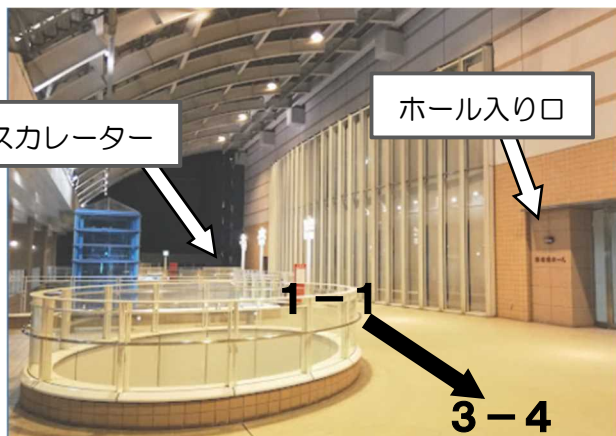

### <集合場所>

楽楽楽ホール2階入口前（外側）

### <場所の詳細>

- ①道路に面した道から敷地に入り、  
エスカレーターで2階に上がる

(1階→)

- ②上がった先に開けた場所があるので、  
そこに整列。(左手にホール入口)

エスカレーターで  
上がってくる。

(2階→)

(2階→)

# ステージリハーサル 及び 朝練習場所について