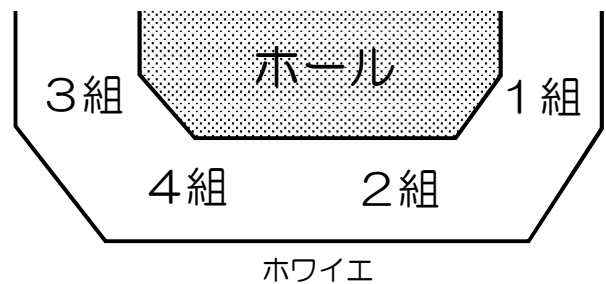

<2年生 (3階)>