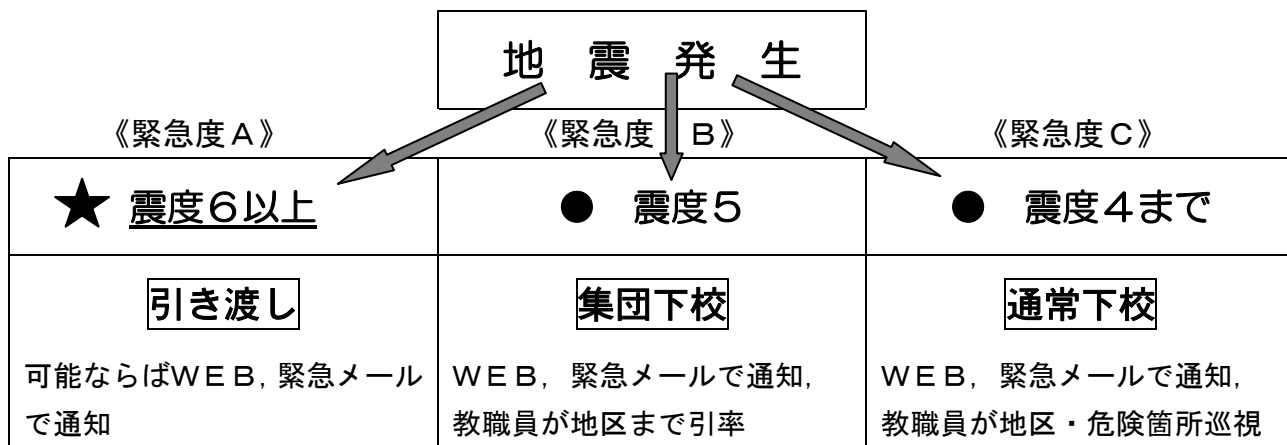

重 要

鶴巻小学校の地震避難対応マニュアル

在 校 中

大津波・津波警報（警報・注意報）発令

登 下 校 中

放 課 後