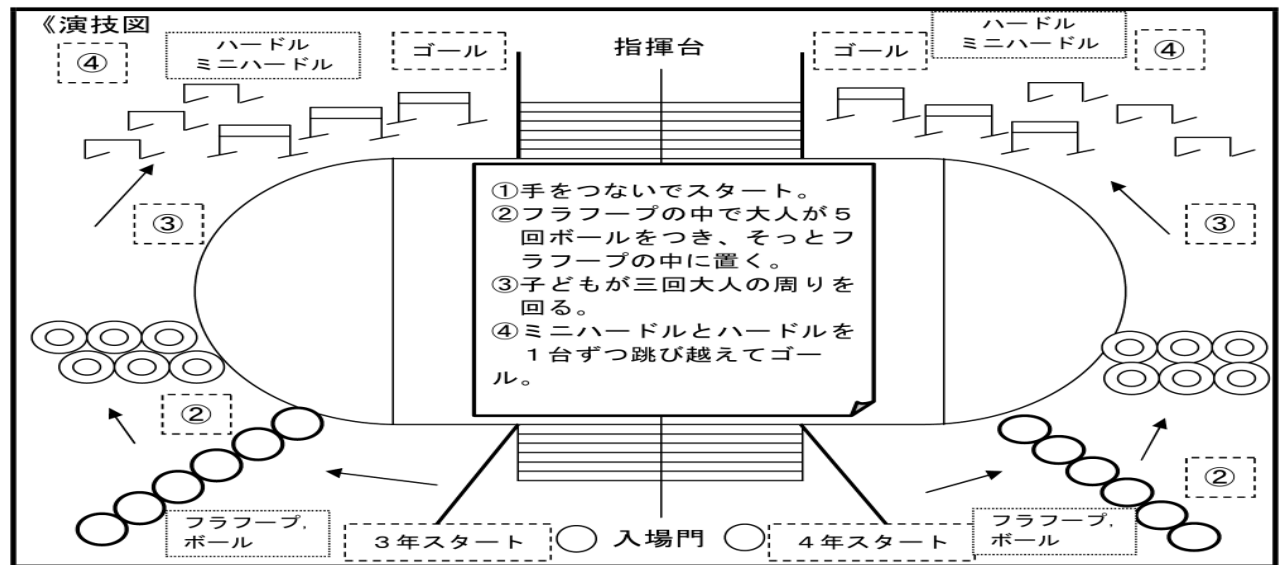

ご協力よろしくお願いたします。

《会場図》

昼食は、芝生以外の場所でお願いたします。(遊具の周りは可)児童の通路はあけてください。通路の後方にシート等敷いても結構です。プール側も同様にお願いたします。

〈お願い〉

開門は7:10です。東側にシートを敷く方は東門に、プール側に敷く方は南門にお並びください。
 ※ 本校校庭の面積は広いので、早朝よりお並びいただかなくても観覧場所は確保できます。

運動会の家族種目について

家族種目が決まりましたのでお知らせします。

1・2年生は「東西線開通！地下鉄でGO!」、3・4年生は「ウォッチ！今何時？一大事!!」、5・6年生は「体にむち打って」です。演技の概要は下記の通りです。当日は、入場門の所でお子さんの隣に並ぶこととなりますので、よろしくお願いします。

1・2年「東西線開通！地下鉄でGO!」(13:10~)

3・4年「ウォッチ！今何時？一大事!!」(13:30~)

5・6年「体にむち打って」(10:50~)