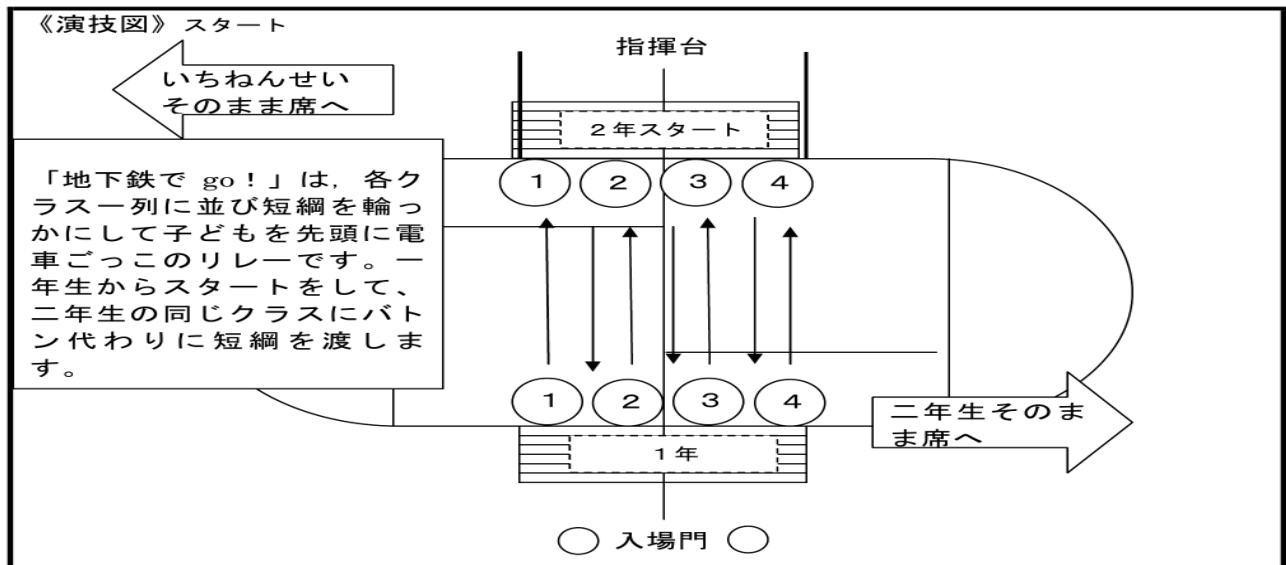

ご協力よろしくお願いたします。

《会場図》

昼食は、芝生以外の場所でお願いたします。(遊具の周りは可)児童の通路はあけてください。通路の後方にシート等敷いても結構です。プール側も同様にお願いたします。

〈お願い〉

開門は7:10です。東側にシートを敷く方は東門に、プール側に敷く方は南門にお並びください。
 ※ 本校校庭の面積は広いので、早朝よりお並びいただかなくても観覧場所は確保できます。

運動会の家族種目について

家族種目が決まりましたのでお知らせします。

1・2年生は「東西線開通！地下鉄でGO!」、3・4年生は「ウォッチ！今何時？一大事!!」、5・6年生は「体にむち打って」です。演技の概要は下記の通りです。当日は、入場門の所でお子さんの隣に並ぶこととなりますので、よろしくお願いします。

1・2年「東西線開通！地下鉄でGO!」(13:10~)

3・4年「ウォッチ！今何時？一大事!!」(13:30~)

5・6年「体にむち打って」(10:50~)