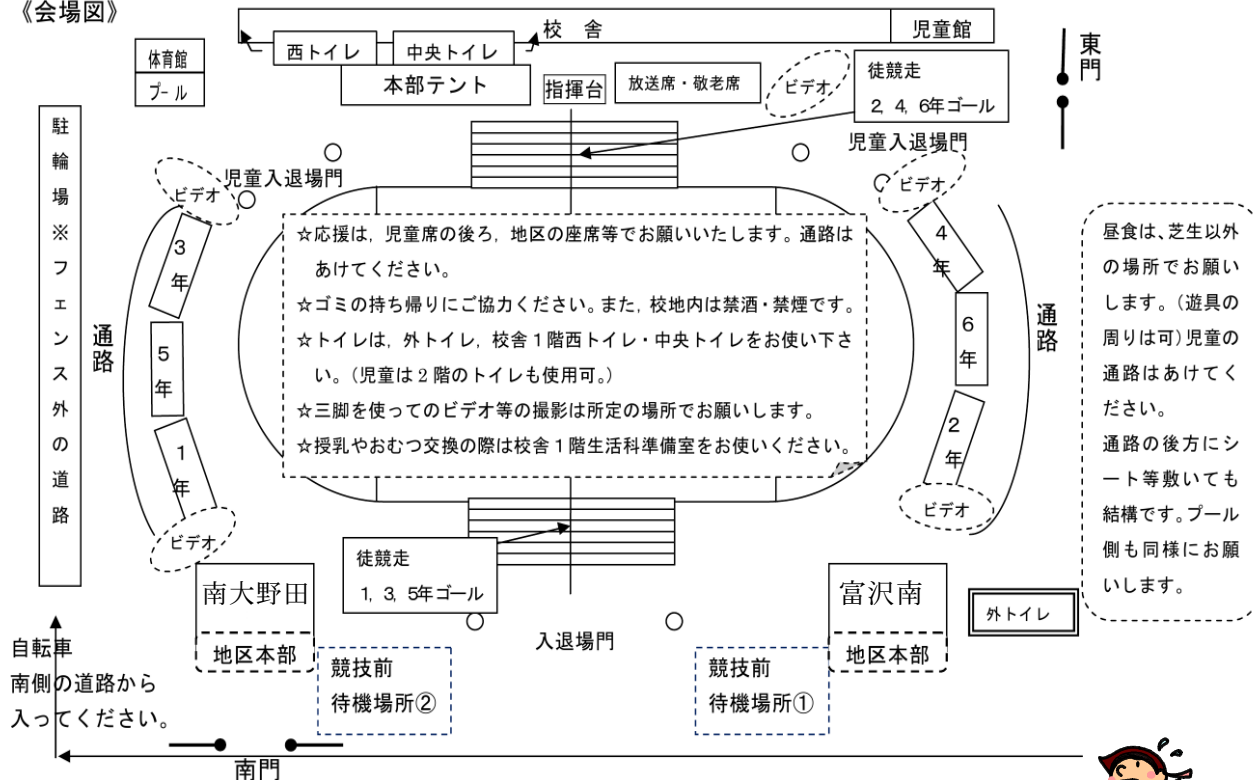

とみざわ

平成27年5月19日(火)
 仙台市立富沢小学校
 校長 佐藤 智則
 太白区富沢字中河原17-1
 TEL 743-7303

23日(土)の運動会に向けて、各学年の演技練習に熱が入ってきました。朝や休み時間には、たくさんの児童たちが自主的に校庭でリレーの練習をする姿も見られます。健康管理とご家庭でのお励ましをよろしくお願いたします。

お願い

- ・ 駐車場はございません。お車での来校はご遠慮下さい。
- ・ 自転車でお越しの際は、指定された駐輪場(校庭西側のフェンス外の道路)に置いてください。
- ・ 各家庭でシートを敷く場合は、子供たちや選手の移動に支障を来たさない場所をお願いします。
- ・ 当日遊具で遊ぶことはできません。
- ・ **開門は7:10**です。東側にシートを敷く方は東門に、プール側に敷く方は南門にお並びください。
- ・ 昼食時に体育館を開放します。ご希望される方はご使用ください。備品の使用は禁止です。ゴミ等も各自で責任をもってお持ち帰りください。
- ・ 校舎一階テラス(犬走り)は、土足厳禁です。

ご協力よろしくお願いたします。

《会場図》

昼食は、芝生以外の場所でお願いたします。(遊具の周りは可)児童の通路はあけてください。通路の後方にシート等敷いても結構です。プール側も同様にお願いたします。

〈お願い〉

開門は7:10です。東側にシートを敷く方は東門に、プール側に敷く方は南門にお並びください。
 ※ 本校校庭の面積は広いので、早朝よりお並びいただかなくても観覧場所は確保できます。

運動会の家族種目について

家族種目が決まりましたのでお知らせします。

1・2年生は「東西線開通！地下鉄でGO!」、3・4年生は「ウォッチ！今何時？一大事!!」、5・6年生は「体にむち打って」です。演技の概要は下記の通りです。当日は、入場門の所でお子さんの隣に並ぶこととなりますので、よろしくお願いします。

1・2年「東西線開通！地下鉄でGO!」(13:10~)

3・4年「ウォッチ！今何時？一大事!!」(13:30~)

5・6年「体にむち打って」(10:50~)