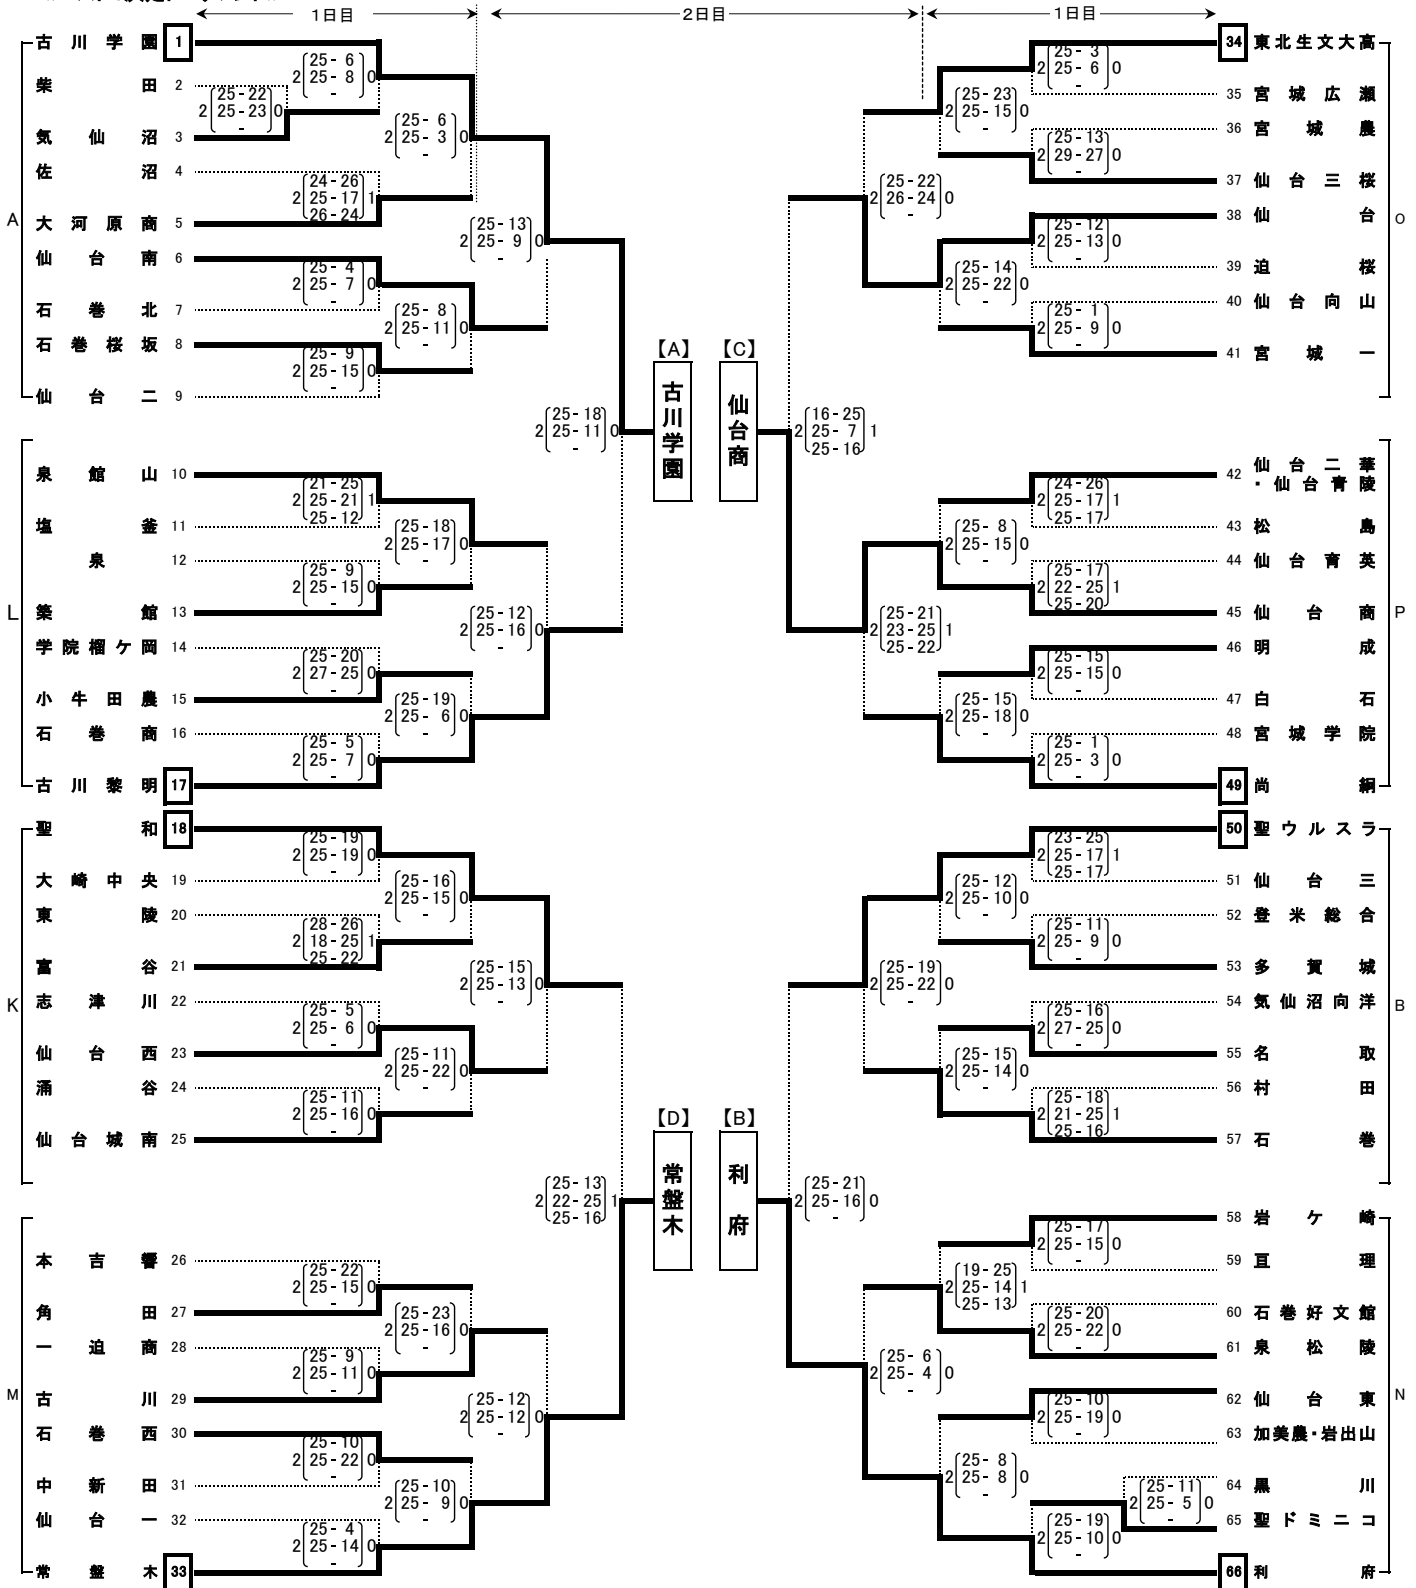

令和元年度 宮城県高等学校バレーボール競技新人大会《女子》試合結果

とき: 令和2年1月18日(土)~20日(月) ところ: 岩沼市総合体育館(A・B) 聖和学園短期大学体育館(K・L) 常盤木学園高校(M・N) 宮城県農業高校(O・P)

《ベスト4決定トーナメント》

《ベスト4リーグ》

2日目	
古川学園 [A] $2 \begin{matrix} 25-18 \\ 25-7 \end{matrix} 0$	利府 [B] $2 \begin{matrix} 25-15 \\ 25-19 \end{matrix} 0$
常盤木 [D] $2 \begin{matrix} 25-12 \\ 25-13 \end{matrix} 0$	仙台商 [C] $2 \begin{matrix} 25-18 \\ 25-22 \end{matrix} 0$
3日目	
古川学園 [A] $2 \begin{matrix} 25-12 \\ 25-13 \end{matrix} 0$	利府 [B] $2 \begin{matrix} 25-18 \\ 25-22 \end{matrix} 0$
仙台商 [C] $2 \begin{matrix} 25-12 \\ 25-13 \end{matrix} 0$	常盤木 [D] $2 \begin{matrix} 25-18 \\ 25-22 \end{matrix} 0$
仙台商 [C] $2 \begin{matrix} 25-18 \\ 25-17 \end{matrix} 0$	古川学園 [A] $2 \begin{matrix} 25-20 \\ 25-20 \end{matrix} 0$
常盤木 [D] $2 \begin{matrix} 25-18 \\ 25-17 \end{matrix} 0$	利府 [B] $2 \begin{matrix} 25-20 \\ 25-20 \end{matrix} 0$

成績表

校名	勝	負	得セット	失セット	セット率
[A] 古川学園	3	0	6	0	100%
[B] 利府	2	1	4	2	67%
[C] 仙台商	0	3	0	6	0%
[D] 常盤木	1	2	2	4	33%

最終順位

1	古川学園	高等学校
2	利府	高等学校
3	常盤木	高等学校
4	仙台商	高等学校

古川学園高等学校は3年連続39回目の優勝