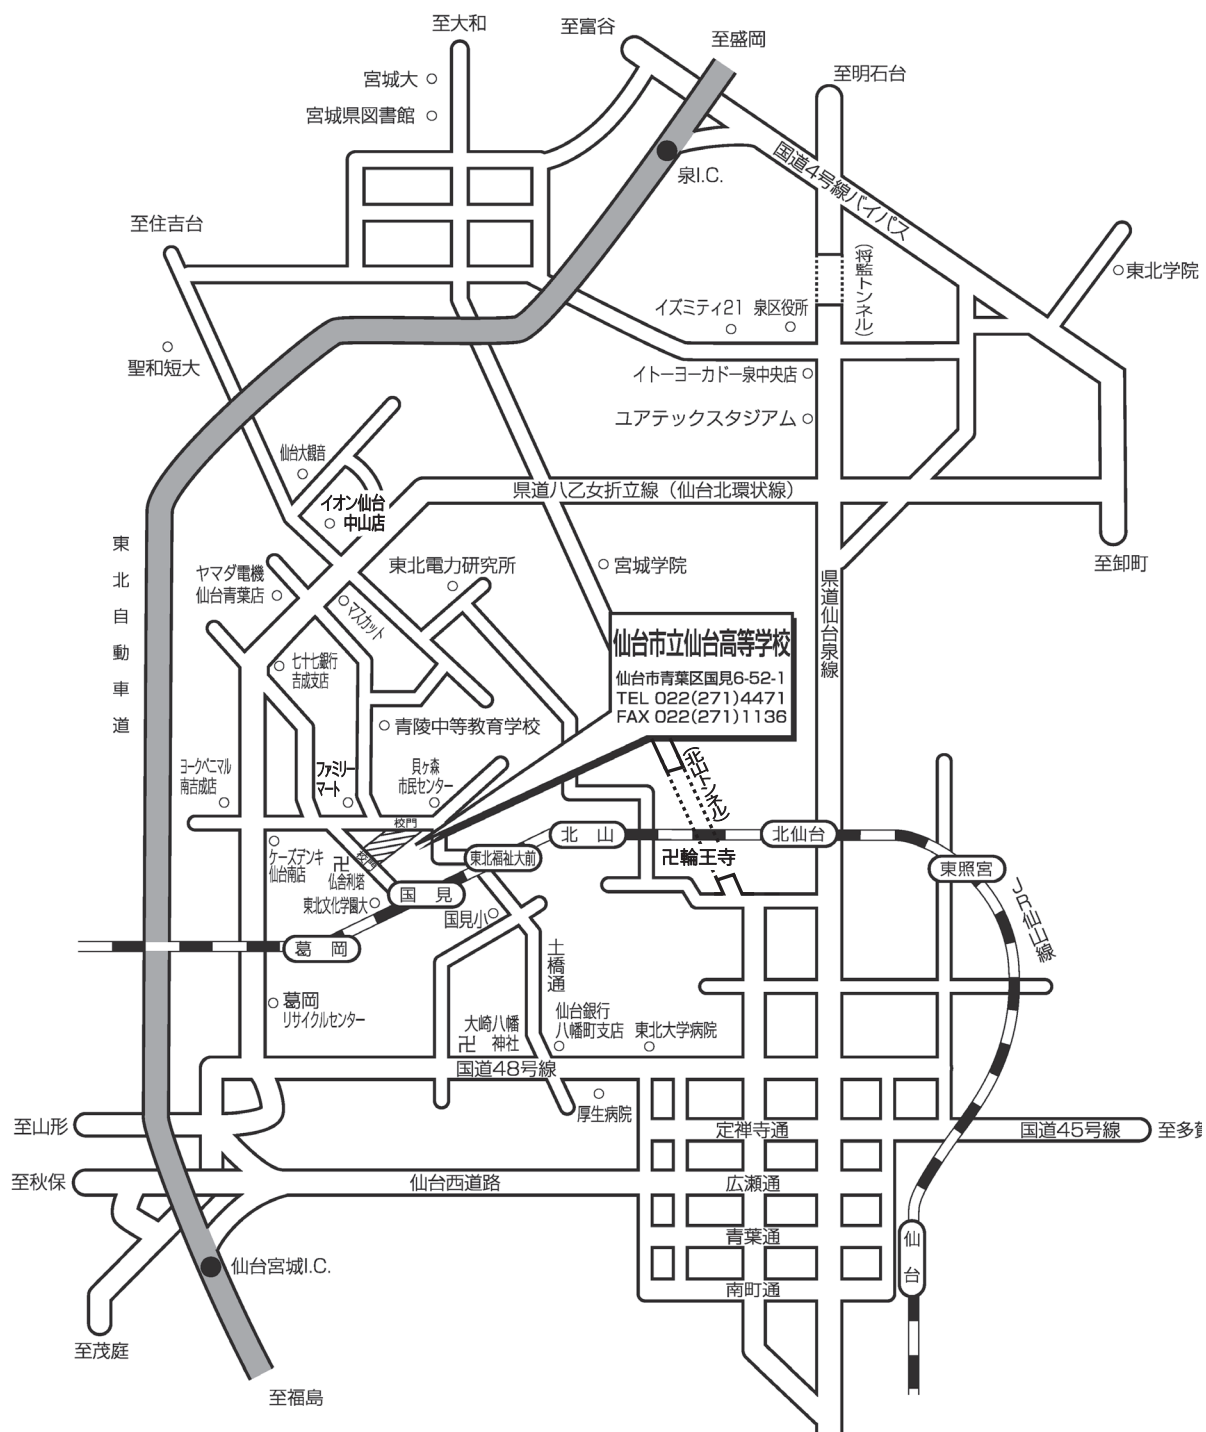

25. 本校の位置

《交通案内》

〈バス〉 仙台駅西口バスプール15-1番「青陵校行」「急行青陵校行」にて「仙台高校・福祉大ウェルコム21前」下車、又は「南吉成国見ヶ丘一丁目行」にて「仙台高校南」下車（所要時間 約30分）

〈JR〉 JR仙山線「国見駅」下車、徒歩15分
「東北福祉大前駅」下車、徒歩15分