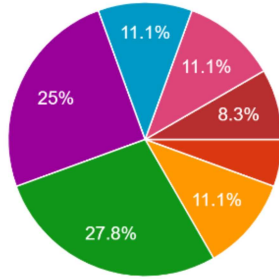

学級別 学習時間アンケート

Q6 昨日の学習時間はどのくらいですか

5 / 18 (月) 1組学習時間

- 1時間以内
- 1時間以上2時間以内
- 2時間以上3時間以内
- 3時間以上4時間以内
- 4時間以上5時間以内
- 5時間以上6時間以内
- 6時間以上7時間以内
- 7時間以上8時間以内
- 8時間以上

各クラス6時間以上学習している人が、5人～8人くらいはいるようです。

同級生と切磋琢磨しながら、学習に励み、夢を実現できるようにがんばっていきましょう。

あと10日で学校再開！「新しい生活様式」を意識し、コロナ第2波を出さないように気をつけて生活していきましょう。

「3密」を避け、手洗いを忘れずに！

Q7 昨日の学習時間はどのくらいですか