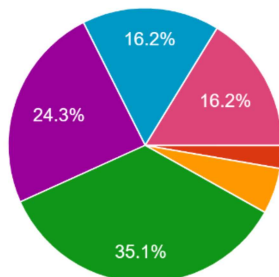

6. 【振り返り】昨日の学習時間の合計を教えてください。

5 / 18 (月) 3組学習時間

- 1時間以内
- 1時間～2時間以内
- 2時間～4時間以内
- 4時間～6時間以内
- 6時間～8時間以内
- 8時間～10時間以内
- 10時間以上

Q6 昨日の学習時間はどのくらいですか

5 / 18 (月) 4組学習時間

- 1時間以内
- 1時間以上2時間以内
- 2時間以上3時間以内
- 3時間以上4時間以内
- 4時間以上5時間以内
- 5時間以上6時間以内
- 6時間以上7時間以内
- 8時間以上