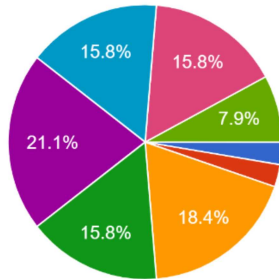

5 / 18 (月) 2組学習時間

- 1時間以内
- 1時間以上2時間以内
- 2時間以上3時間以内
- 3時間以上4時間以内
- 4時間以上5時間以内
- 5時間以上6時間以内
- 6時間以上7時間以内
- 8時間以上

6. 【振り返り】昨日の学習時間の合計を教えてください。