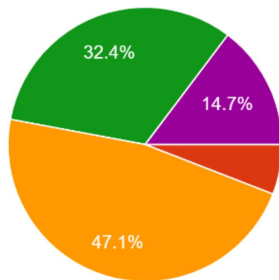

5 / 18 (月) 3組学習時間

- 1時間以内
- 1時間～2時間以内
- 2時間～4時間以内
- 4時間～6時間以内
- 6時間～8時間以内
- 8時間～10時間以内
- 10時間以上

Q6 昨日の学習時間はどのくらいですか