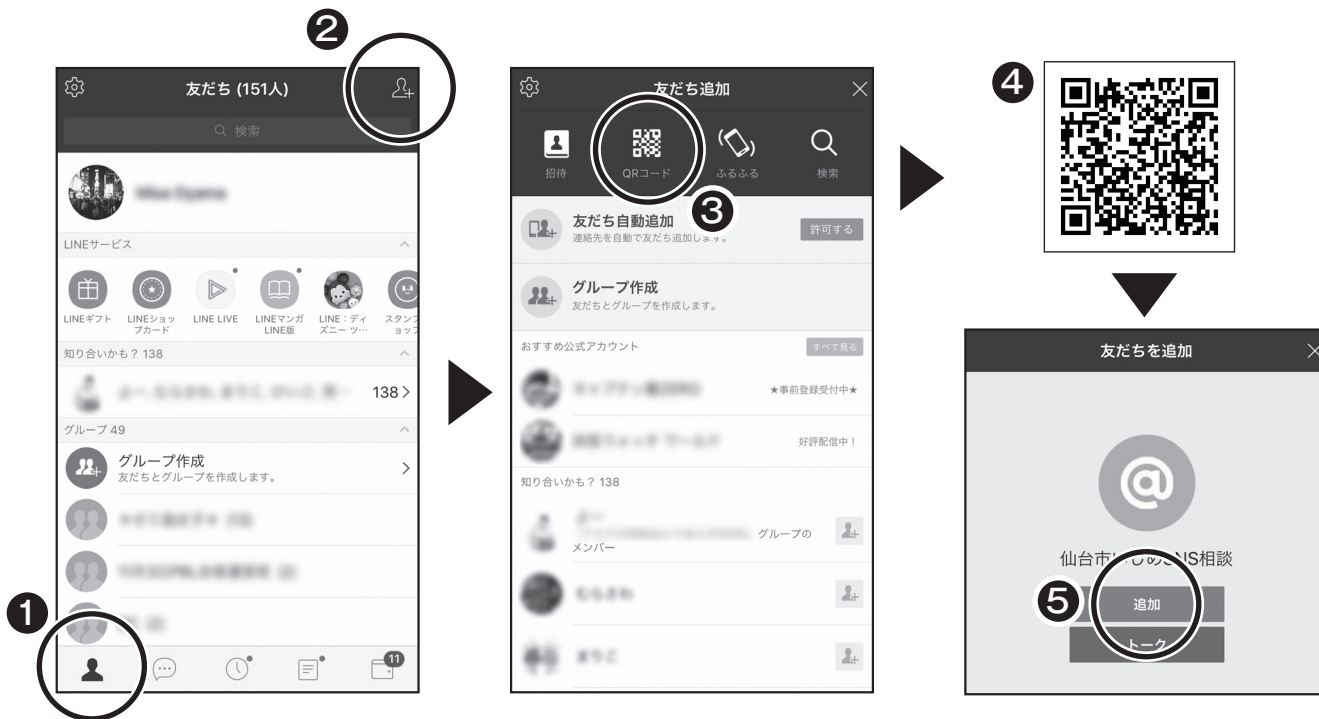

### 実施期間

令和2年4月1日(水)～令和3年3月31日(水)

対応時間 24時間

24時間いじめ相談専用電話

☎ 0120-81-2455

24時間・365日受付

一人で悩まず  
相談してください！

# 仙台市いじめSNS相談 登録方法

## LINEの場合

LINEの友だち追加画面から、右下のQRコードを読み取って、友だちに追加しましょう。