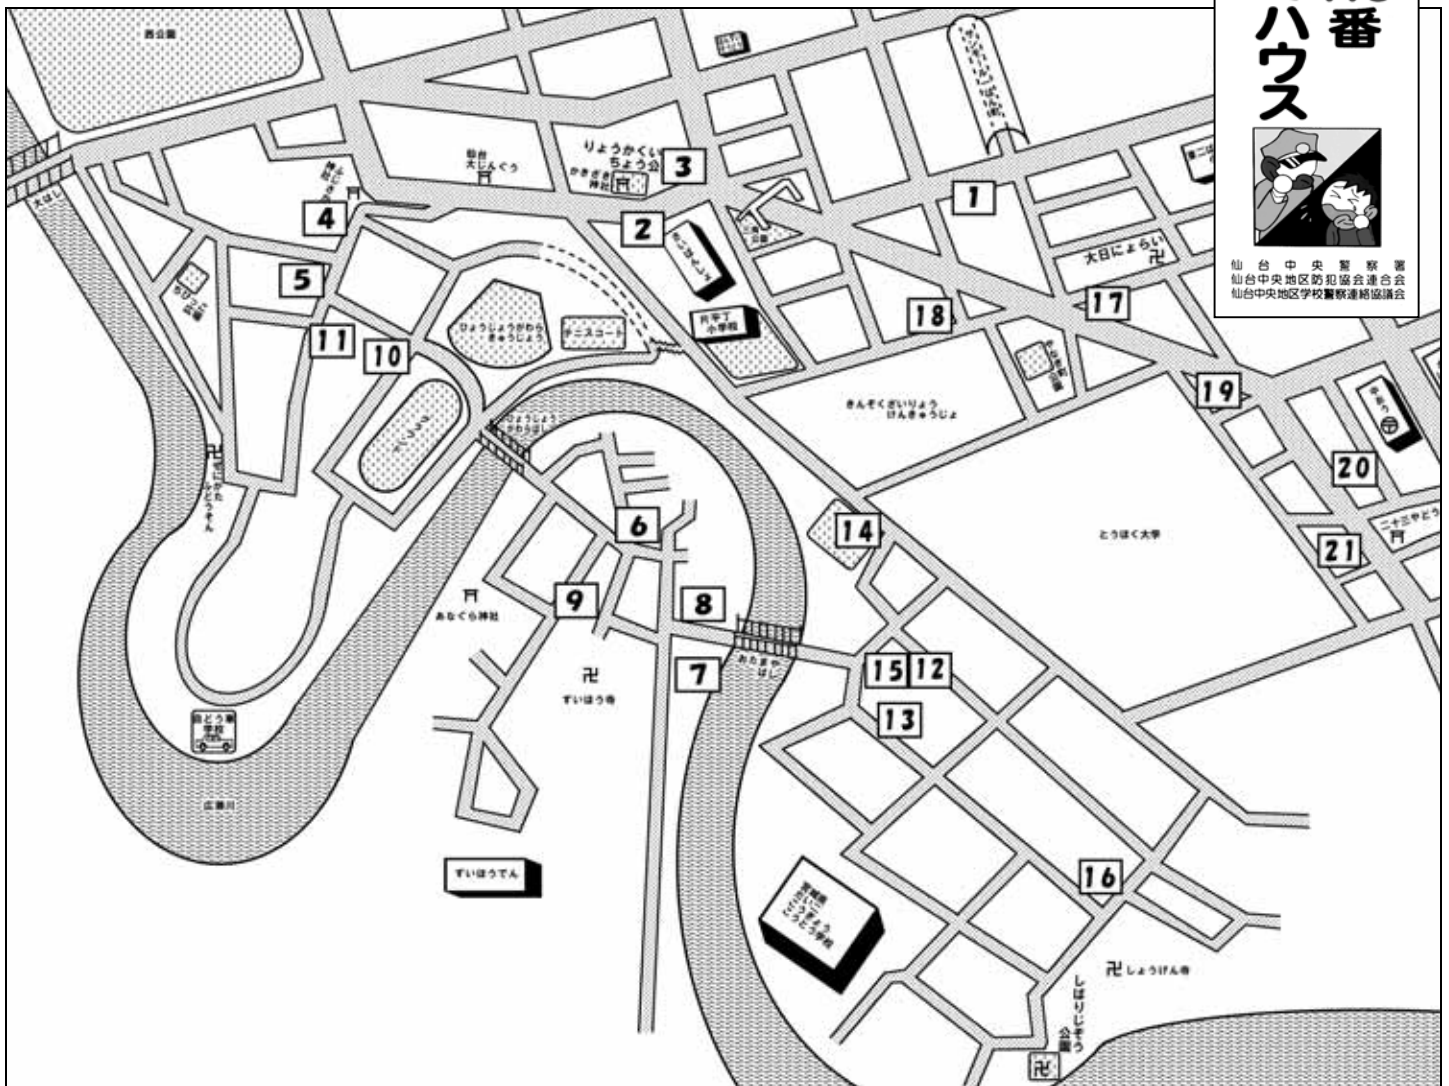

片平丁小学校「こども 110 番たすけてハウス」について

仙台市立片平丁小学校

本校では、学区内の商店等の皆様の協力を受け、「こども 110 番たすけてハウス」を設置しております。「こども 110 番たすけてハウス」は、子ども達が安心して過ごすことのできる環境を確保する目的で、いざというときに子ども達が避難し助けを求めることのできる場所として、仙台中央警察署の指導のもとに設置しております。ご家庭でも、「こども 110 番たすけてハウス」の場所を確認し、子ども達に教えていただきますようお願いいたします。

「こども 110 番たすけてハウス」の皆様をお願いしていること。

- ◆ トラブルに巻き込まれた子どもが駆け込んできたら、まず保護し、110 番する。
- ◆ 110 番通報後、警察官が到着するまで子ども達を保護している。

「こども 110 番たすけてハウス」設置箇所一覧

地区名	設置場所	地図
南 町 大広会	仙台中郵便局	1
	ミニストップ	2
	清水薬局	3
大手町	中村 酒店	4
	魚 吉	5

地区名	設置場所	地図
霊屋下	ラーメン瑞園	6
	岩城 商店	7
	不二屋クリーニング	8
	おたま茶や	9
花 壇	チュリス花壇管理室	10
	コープ野村B 棟管理室	11

地区名	設置場所	地図
米ヶ袋	大久保理容室	12
	米ヶ袋郵便局	13
	片平市民センター	14
	片平美容室	15
	南 城 商店	16

地区名	設置場所	地図
柳 町	サンクス一番町店	17
	VANショップ仙台	18
北目町	旭屋佐藤本店	19
	ウエラサロン	20
	イキマート	21

花壇大手町町内会では、独自に 42 箇所の「こども 110 番たすけてハウス」を設置しております。