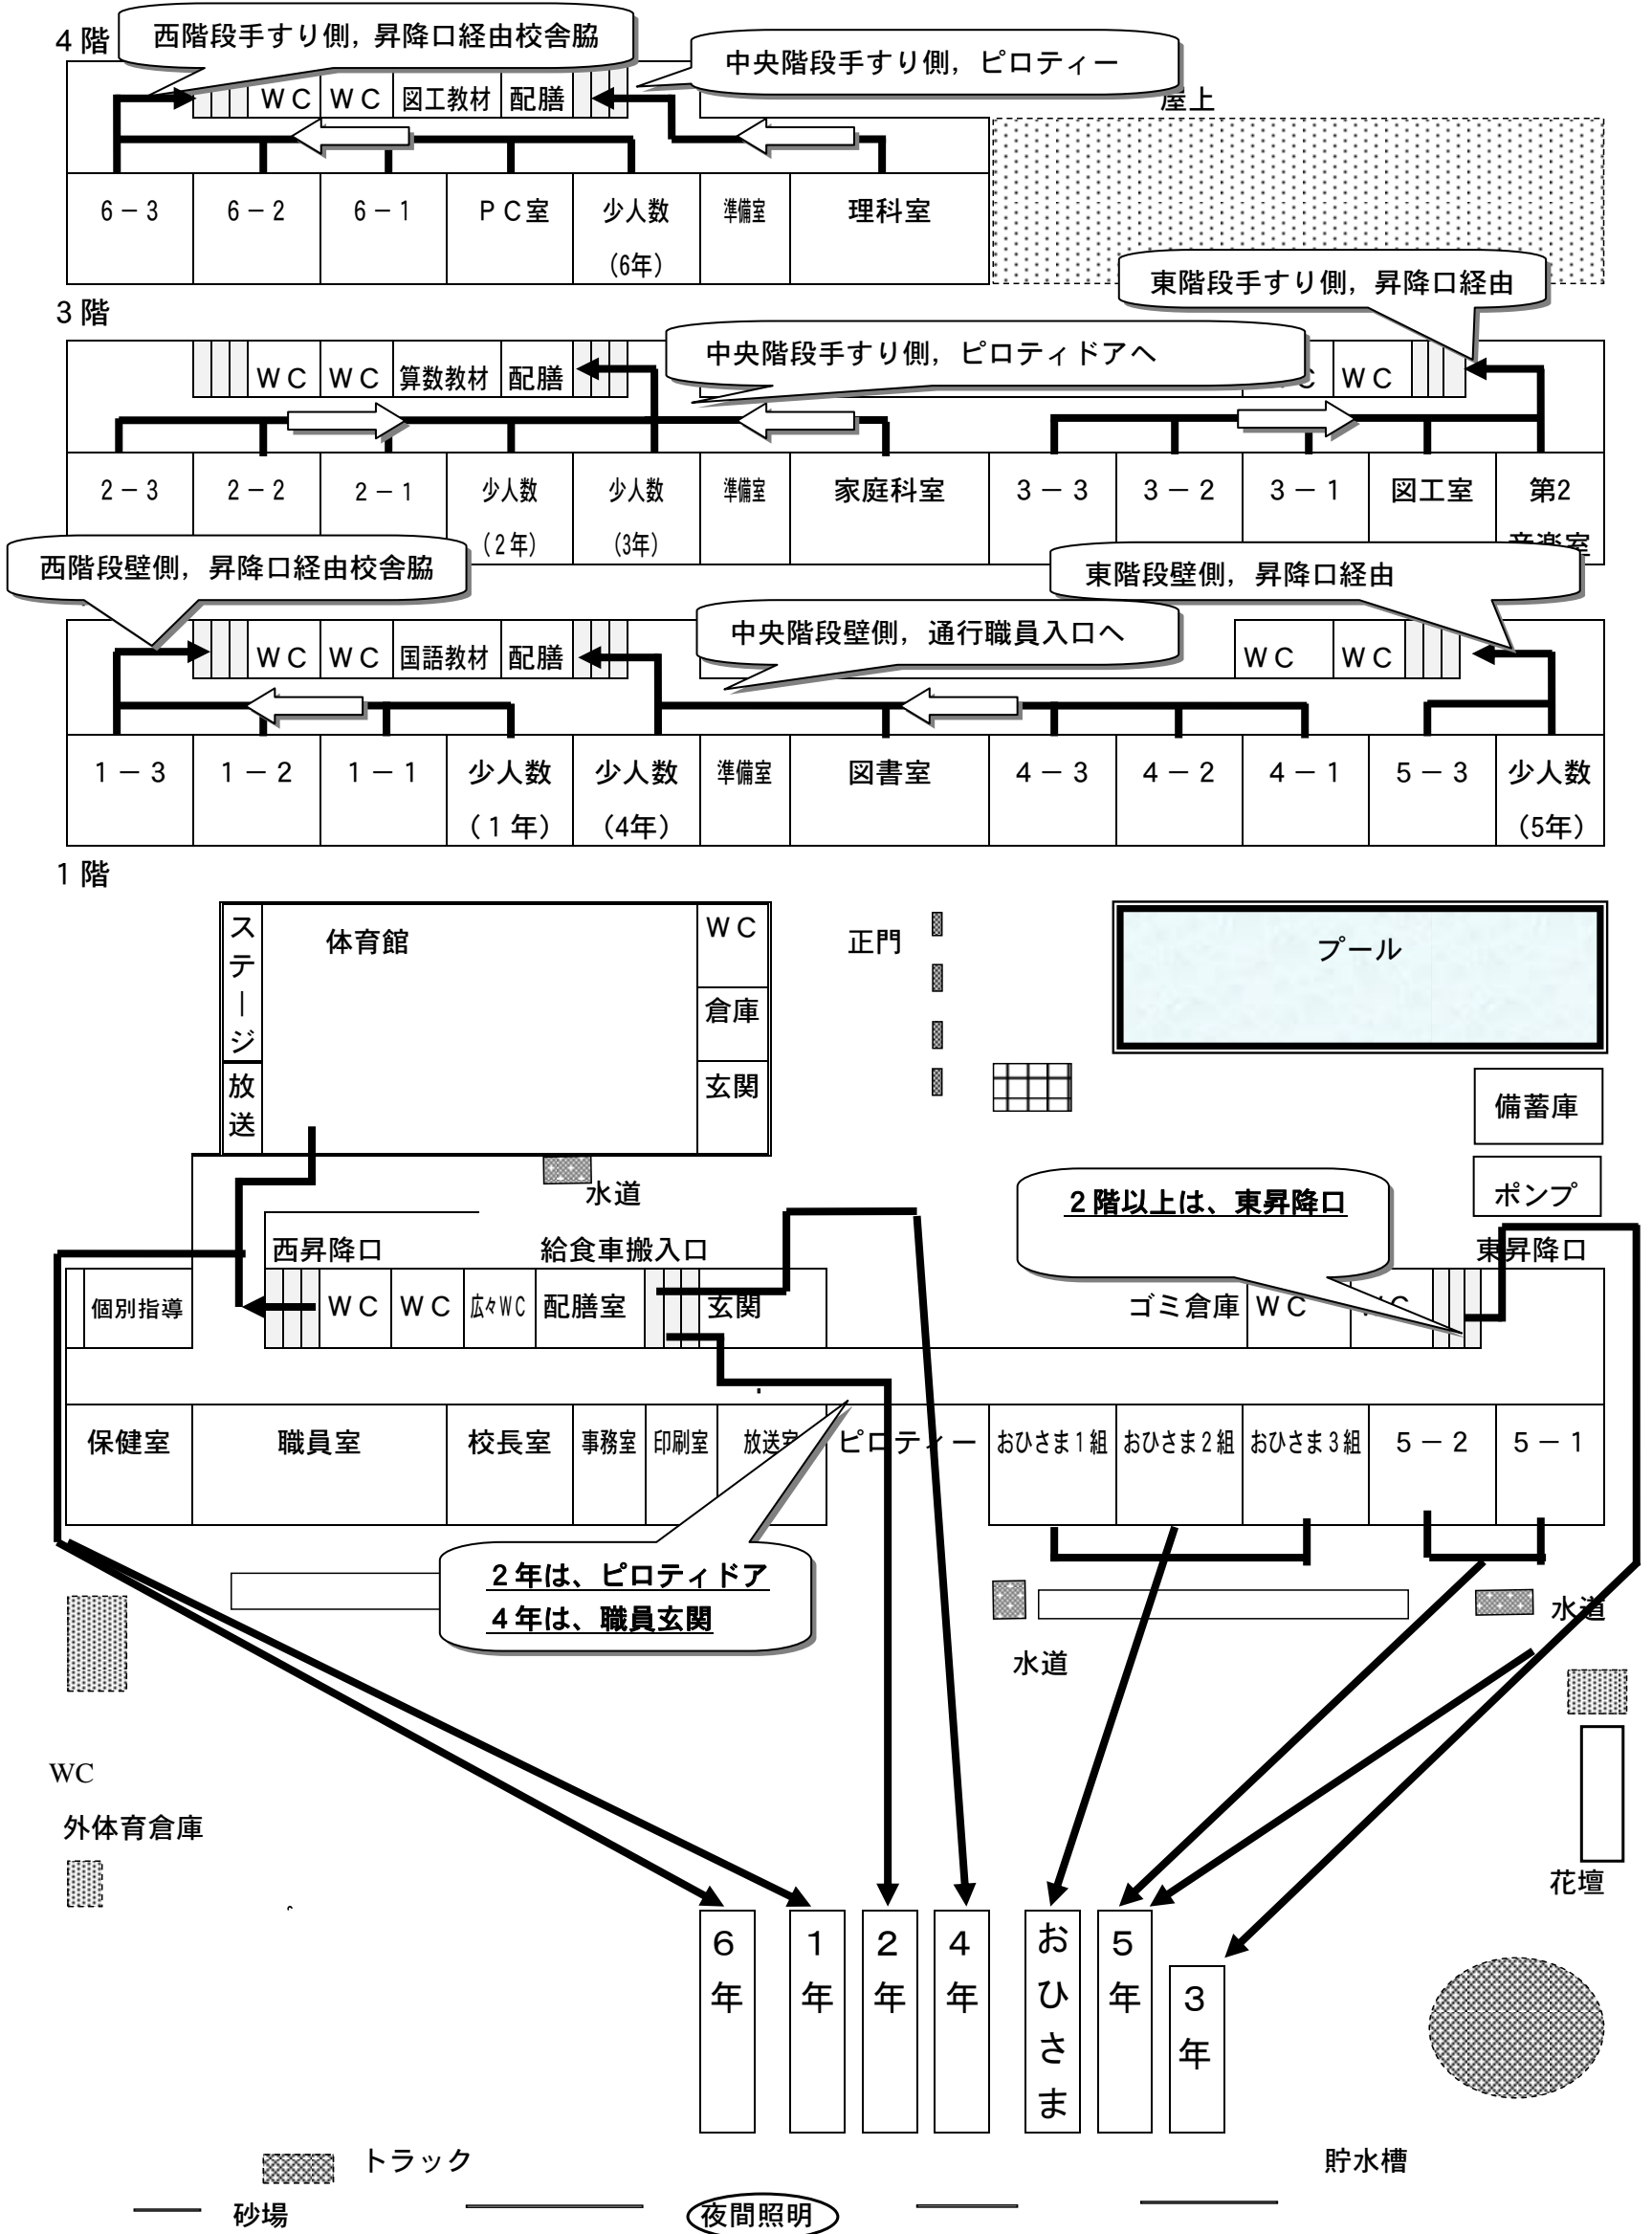

地震時避難経路図

津波警報発令時避難経路図【()内は避難してくる学級】

4階

3階

2階

1階

WC

外体育倉庫

花壇

トラック

砂場

夜間照明

貯水槽