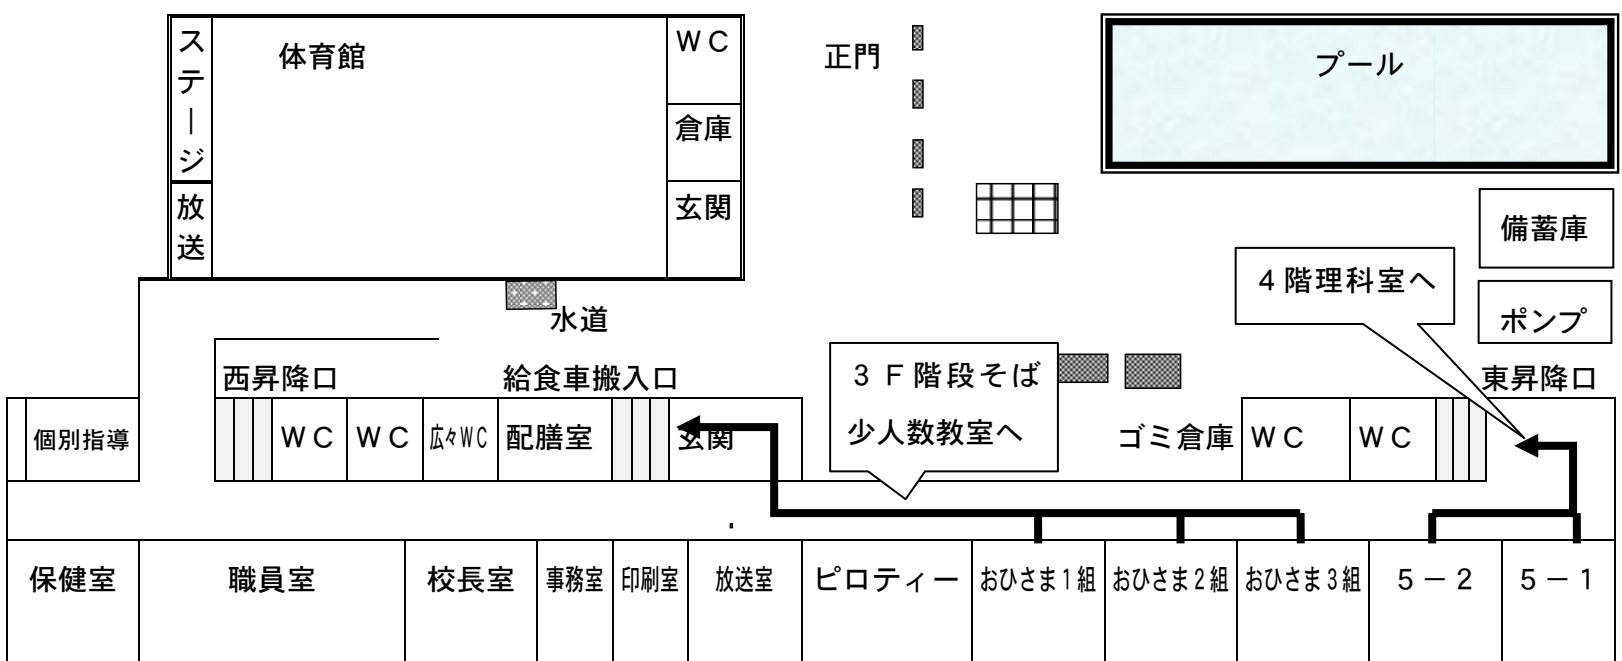

地震時避難経路図

津波警報発令時避難経路図【()内は避難してくる学級】

4階

3階

2階

1階

WC

外体育倉庫

花壇

トラック

砂場

夜間照明

貯水槽