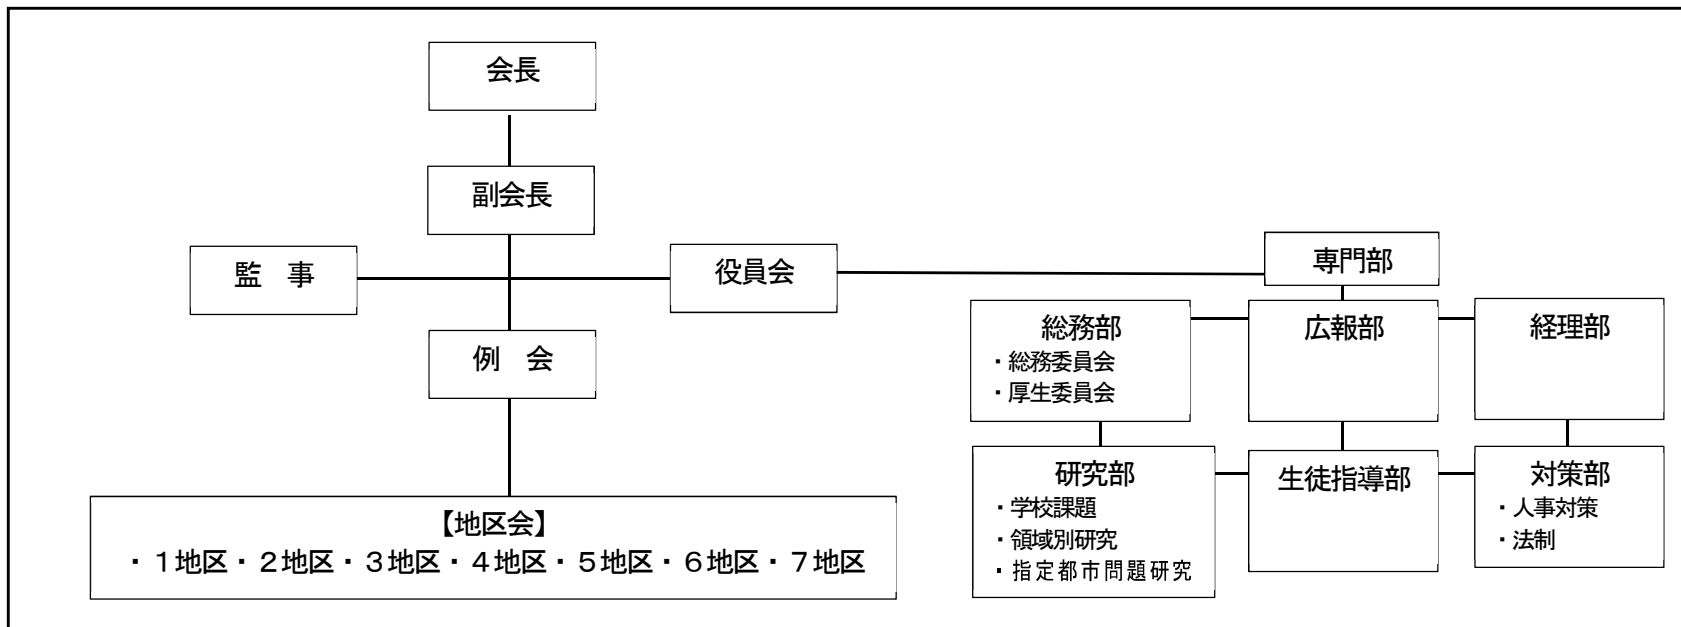

仙台市小学校長会組織図

○県特支学級設置学校長代表

○教育実習連絡協議会担当

○私たちの安全編集担当

○行政区代表会

・ 青葉区・ 宮城野区・ 若林区・ 太白区・ 泉区

○仙台市嘱託社会教育主事研究協議会担当

○仙台市PTA協議会担当