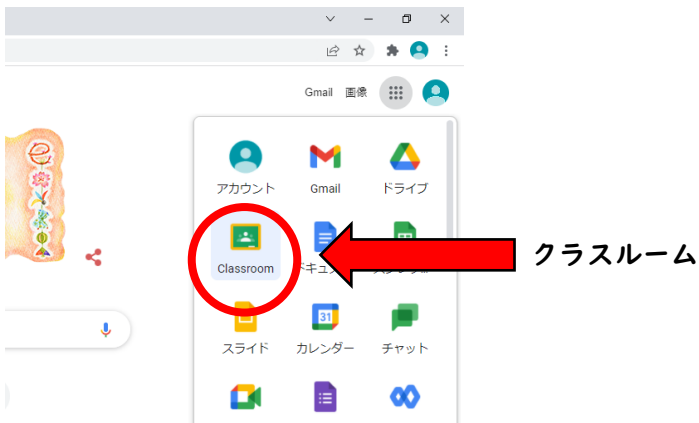

## クラスルームの確認の仕方

① グーグルの検索画面を開き、右上の9つの点（アプリランチャー）を押す。

② 出てきたメニュー画面から「Classroom（クラスルーム）」を選択

③ 確認したいクラスを選ぶ。児童によっては複数のクラスが存在します。

④ クラスルームに入りました。