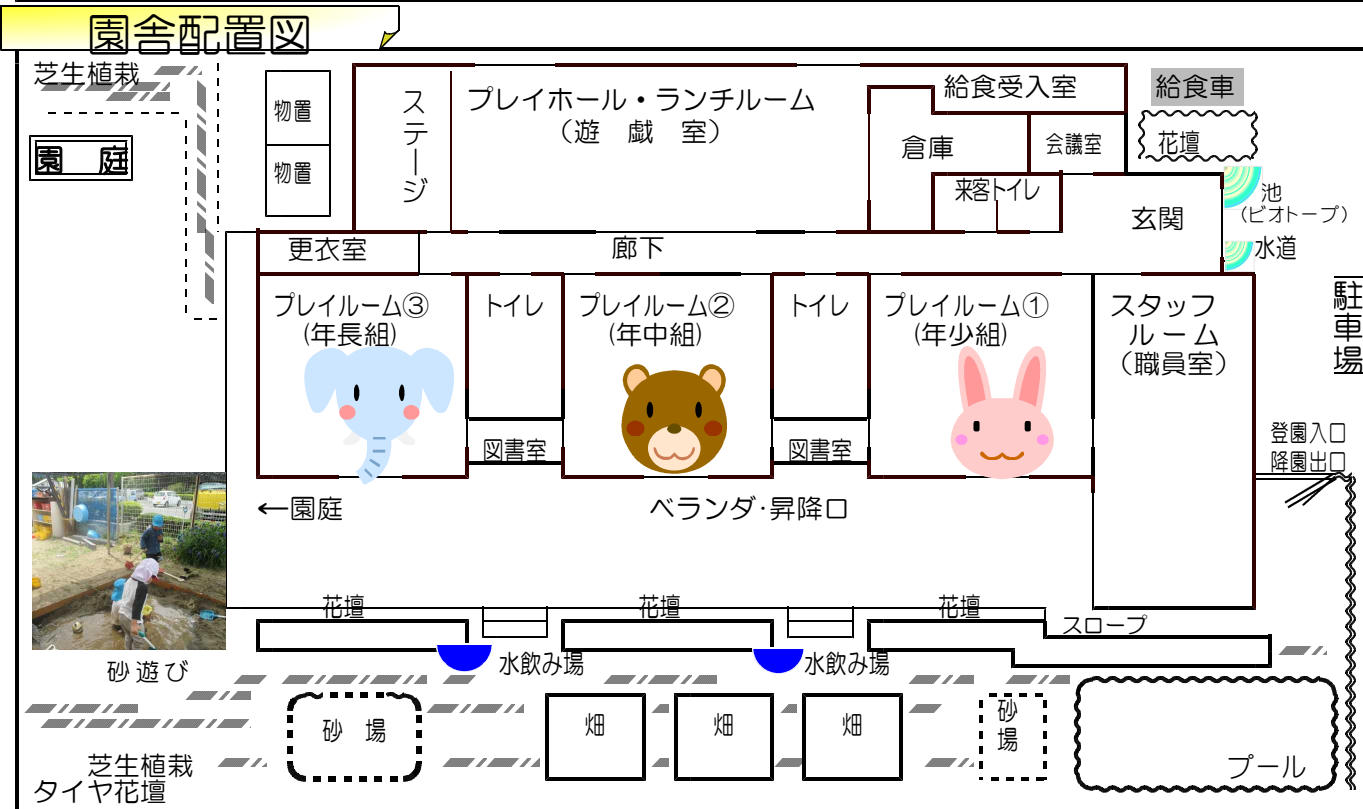

あきう幼稚園の歩み		主な歩み	学級数	園児数
平成24年	4 12 3	・仙台市立秋保幼稚園と仙台市立馬場幼稚園の2園が統合し、仙台市立あきう幼稚園として開園 ・園歌発表会 ・第1回卒園式(卒園児15人)	3	41
平成25年	6 3	・一体型印刷機 充電式芝草刈機導入 ・第2回卒園式(卒園児16人)	3	40
平成26年	4 3	・統合2周年記念植樹(秋保文化教育振興会よりクヌギ2本 PTAよりツバキ1本寄贈) ・第3回卒園式(卒園児13人)	3	37
平成27年	7 3	・湯元太田様より「だんごさし」用ミズキ3本寄贈 ・第4回卒園式(卒園児13人)	3	35
平成28年	2 3	・ステージ吊りバトン設置 砂場嵩上げ 歯科保健指導実践活動表彰 ・第5回卒園式(卒園児13人) ・遊具等片付け棚設置	3	37
平成29年	10 3	・県国公立幼稚園・こども園教育研究大会仙台大会(発表園) ・第6回卒園式(卒園児17人) 幼保小連携モデル事業実践園指定 玄関前ピクトボード設置	3	32
平成30年	4 6 3	・幼保小連携モデル事業実践園指定(2年目) ・砂場シェード設置(6月) 歯科保健指導実践活動表彰(優秀園) ・第7回卒園式(卒園児9名) 卒園記念植樹(シュンパル)	3	28
平成31年・令和元年	8 12	・保育室・遊戯室エアコン設置完了(8)・元ピアノコンサート(12) ・第8回卒園式(卒園児11名)	3	34
令和2年			3	33

在籍数					(R.2.4.1現在) ○学年別(人)					○通園地区別(人)				
学年	年少組	年中組	年長組	合計	地区	馬場・秋保・湯元	上愛子・生田・栗生	園児数	4	17	9	1	1	1
園児数	9	10	14	33										

教職員					
園長	峯岸新造	庶務	佐伯明子	年少(うさぎ)組担任	杉山芳恵
副園長	高橋律子	養護教諭	熊谷希	年中(くま)組担任	遠藤奈保子
事務主任	伊藤新子		(秋保中学校兼務)	年長(ぞう)組担任	高橋郁子

**園章** 【平成24年2月 制定】

園章の三角形は、秋保の自然を代表する存在としての大東岳を表している。合わせて、幼稚園・家庭・地域の三者の協力により子どもたちが育まれていることを象徴している。左右に配置している白い鳩は、秋保幼稚園・馬場幼稚園の子どもたちと新たに生まれ変わるあきう幼稚園の子どもたちの友愛の象徴である。

(あきう幼稚園 園章選定デザイン会議)