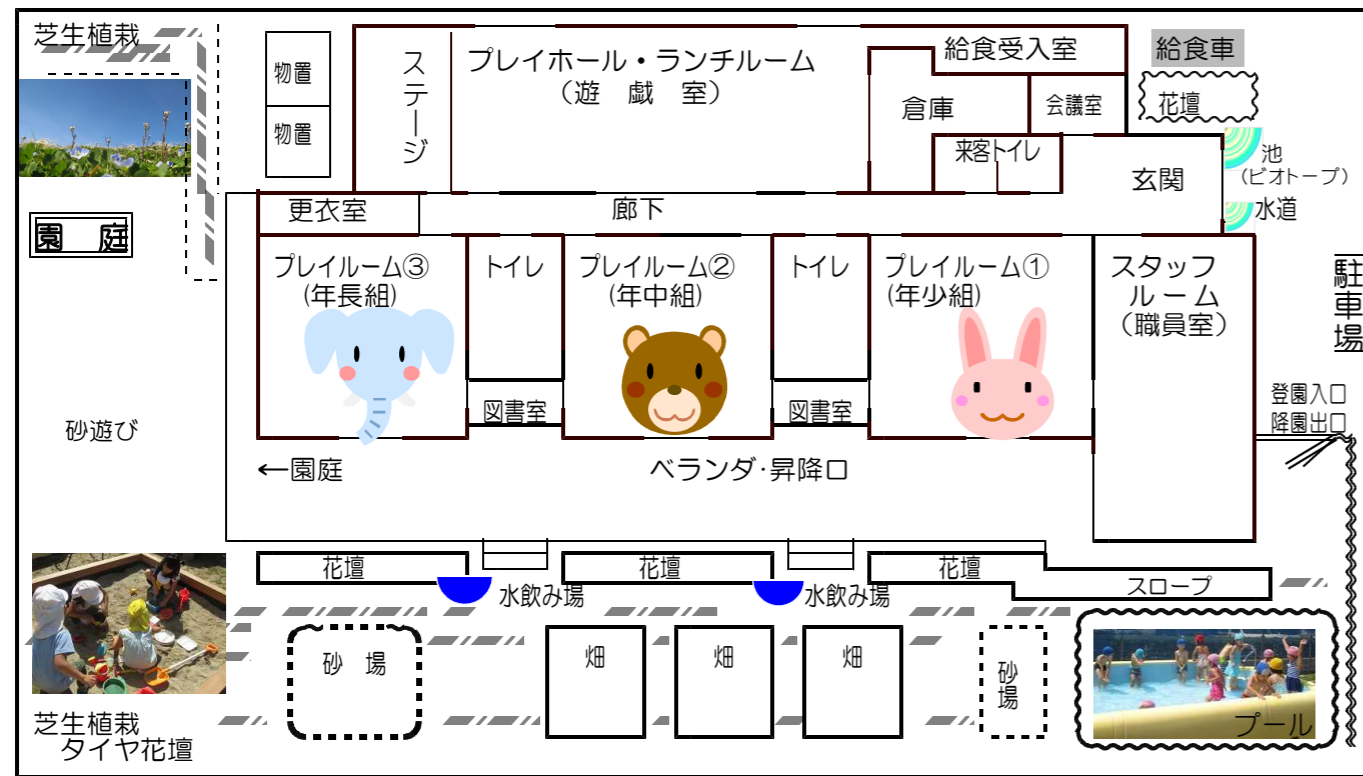

あきう幼稚園の歩み		主な歩み	学級数	園児数
平成24年	4 12 3	・仙台市立秋保幼稚園と仙台市立馬場幼稚園の2園が統合し、仙台市立あきう幼稚園として開園 ・園歌発表会 ・第1回卒園式(卒園児 15人)	3	41
平成25年	6 3	・一体型印刷機 充電式芝草刈機導入 ・第2回卒園式(卒園児 16人)	3	40
平成26年	4 3	・統合2周年記念植樹(秋保文化教育振興会よりクヌギ2本 PTAよりツバキ1本寄贈) ・第3回卒園式(卒園児 13人)	3	37
平成27年	7 3	・湯元太田様より「だんごさし」用ミズキ3本寄贈 ・第4回卒園式(卒園児 13人)	3	35
平成28年	2 3	・ステージ吊りバトン設置 砂場嵩上げ 歯科保健指導・実践活動表彰 ・第5回卒園式(卒園児 13人) ・遊具等片付け棚設置	3	37
平成29年	10 3	・県国公立幼稚園・こども園教育研究大会仙台大会(発表園) ・第6回卒園式(卒園児 17人) 幼保小連携モデル事業実践園指定 玄関前ピオープ設置	3	32
平成30年		幼保小連携モデル事業実践園指定	3	28

在籍数 (30.5.1現在) ○学年別(人)					○通園地区別(人)	
学年	年少組	年中組	年長組	合計	地区	馬場・秋保・湯元
園児数	11	9	8	28	園児数	5・10・11
						生出
						2

園章	【平成24年2月 制定】
	<p>園章の三角形は、秋保の自然を代表する存在としての大東岳を表している。合わせて、幼稚園・家庭・地域の三者の協力により子どもたちが育まれていることを象徴している。左右に配置している白い鳩は、秋保幼稚園・馬場幼稚園の子どもたちと新たに生まれ変わるあきう幼稚園の子どもたちの友愛の象徴である。</p> <p>(あきう幼稚園 園章選定デザイン会議)</p>