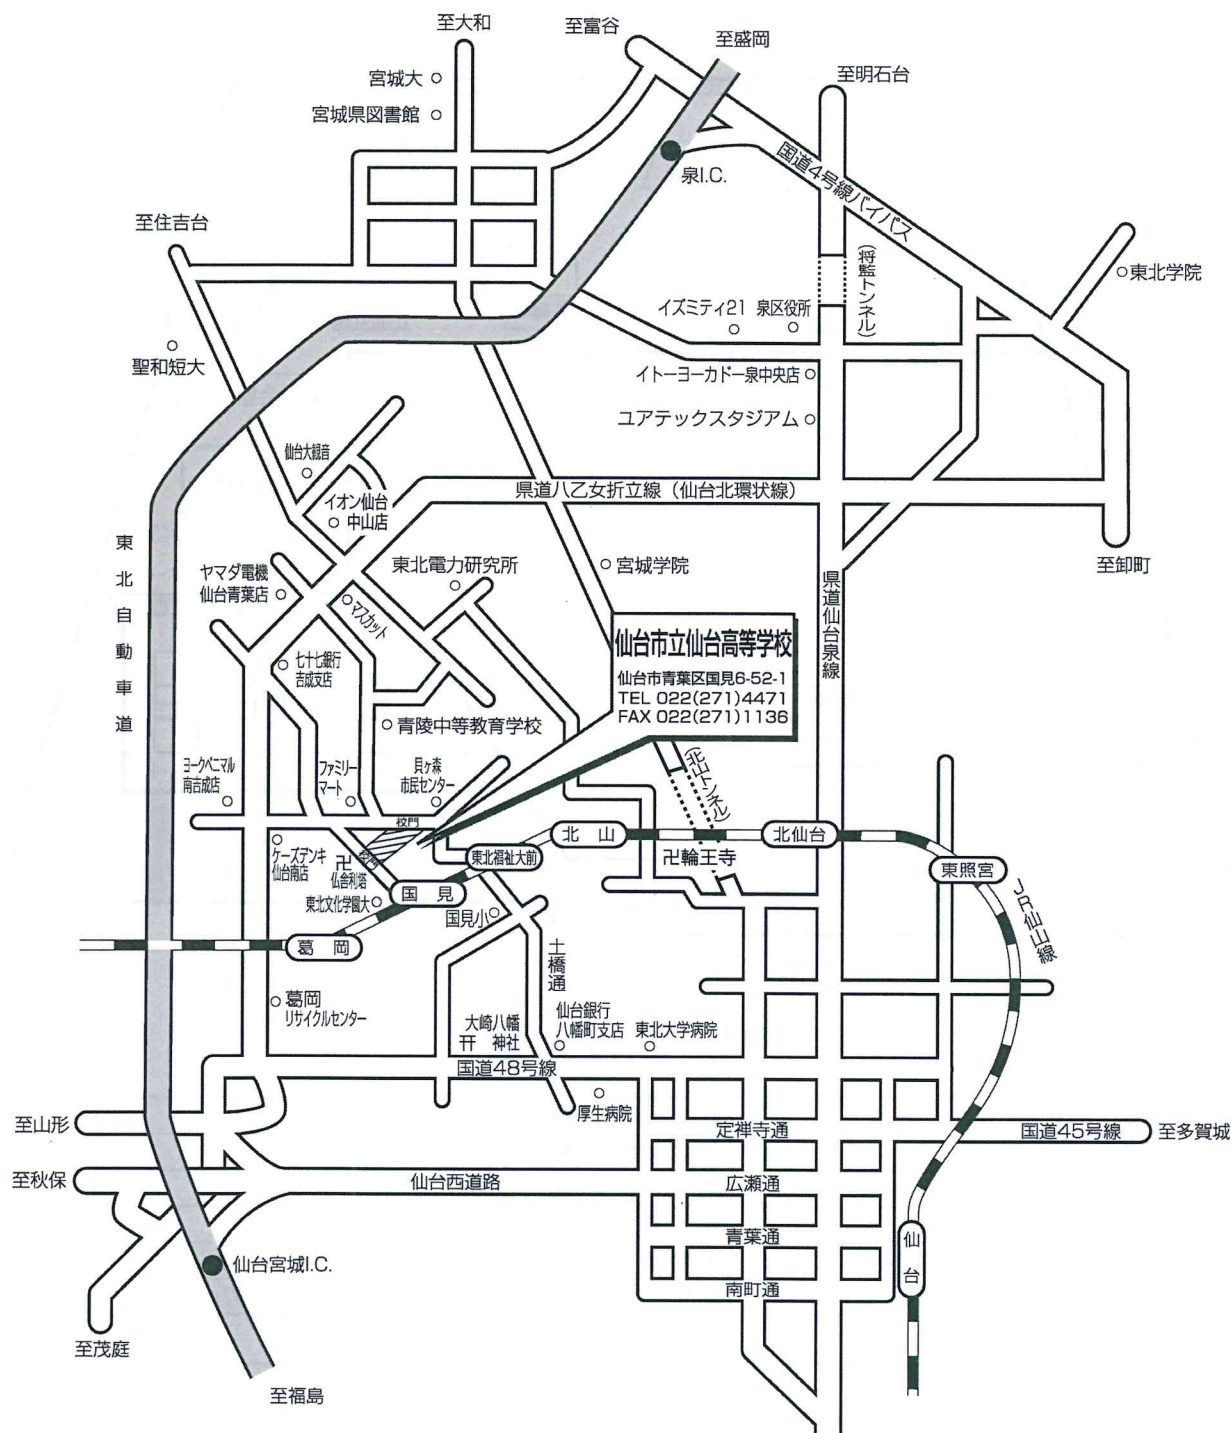

## 25. 本校の位置

### 《交通案内》

- 〈バス〉 仙台駅西口バスプール15番28番「青陵校行」「急行青陵校行」にて「仙台高校・福祉大ウェルコム21前」下車，又は「南吉成国見ヶ丘一丁目行」にて「仙台高校南」下車（所要時間 約30分）
- 〈JR〉 JR仙山線「国見駅」下車，徒歩15分  
「東北福祉大前駅」下車，徒歩15分